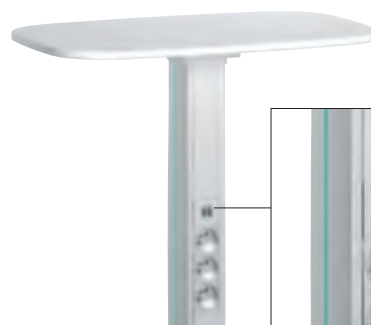

COLONNES ET COLONNETTES SUR MESURE

SUR MESURE

Autres couleurs, autres dimensions, solutions précâblées en courant fort et en courant faible

Contactez
votre responsable
commercial