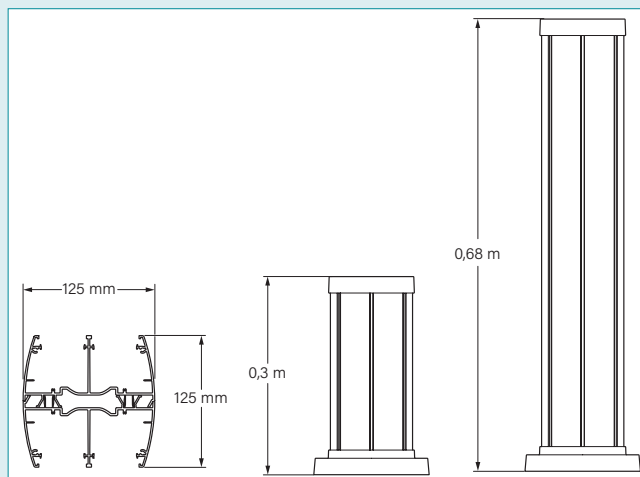

DIMENSIONS

PW32315

PW32316

PW32326

PW32345

PW32346

Colonnnette 75 x 82 mm - 1 compartiment, 2 faces

Corps et couvercle alu, hauteur 0,30 m 1 P PW32315

Corps et couvercle alu, hauteur 0,68 m 1 P PW32316

Colonnnette 75 x 125 mm - 2 compartiments, 2 faces

Corps et couvercle alu, hauteur 0,68 m 1 P PW32326

Colonnnette 125 x 125 mm - 4 compartiments, 2 faces

Corps et couvercle alu, hauteur 0,30 m 1 P PW32345

Corps et couvercle alu, hauteur 0,68 m 1 P PW32346

Colonnnette roulante

Hauteur 0,75 m
Equipée de 7 prises 2P+T et 1 double chargeur
USB Type-A 2,4 A et d'un cordon de longueur 4 m 1 P PW32317