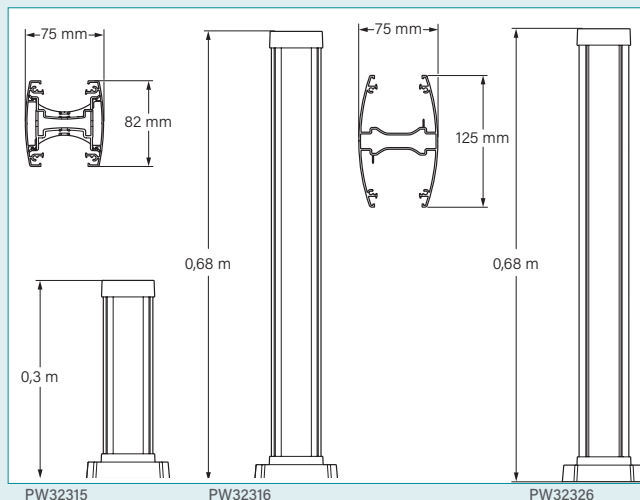

DIMENSIONS

PW32315

PW32316

PW32326

PW32345

PW32346

Colonnnette 75 x 82 mm - 1 compartiment, 2 faces

Corps et couvercle alu, hauteur 0,30 m 1 P PW32315

Corps et couvercle alu, hauteur 0,68 m 1 P PW32316

Colonnnette 75 x 125 mm - 2 compartiments, 2 faces

Corps et couvercle alu, hauteur 0,68 m 1 P PW32326

Colonnnette 125 x 125 mm - 4 compartiments, 2 faces

Corps et couvercle alu, hauteur 0,30 m 1 P PW32345

Corps et couvercle alu, hauteur 0,68 m 1 P PW32346

Colonnnette roulante

Hauteur 0,75 m
Equipée de 7 prises 2P+T et 1 double chargeur
USB Type-A 2,4 A et d'un cordon de longueur 4 m 1 P PW32317