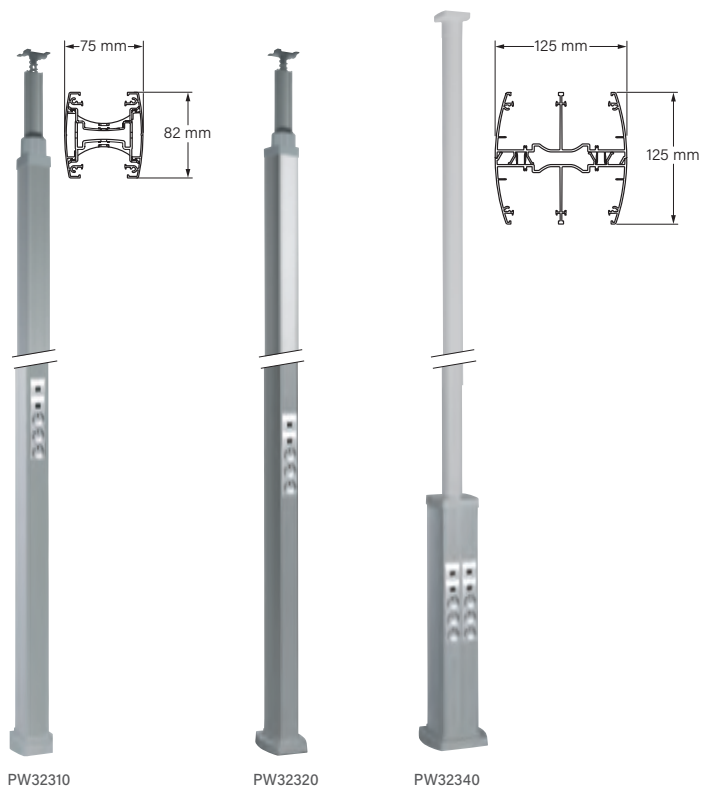

COLONNES LOGIX™

A CLIPPAGE DIRECT

→ COLONNES

PW32310

PW32320

PW32340

Alu
anodisé

Emb.