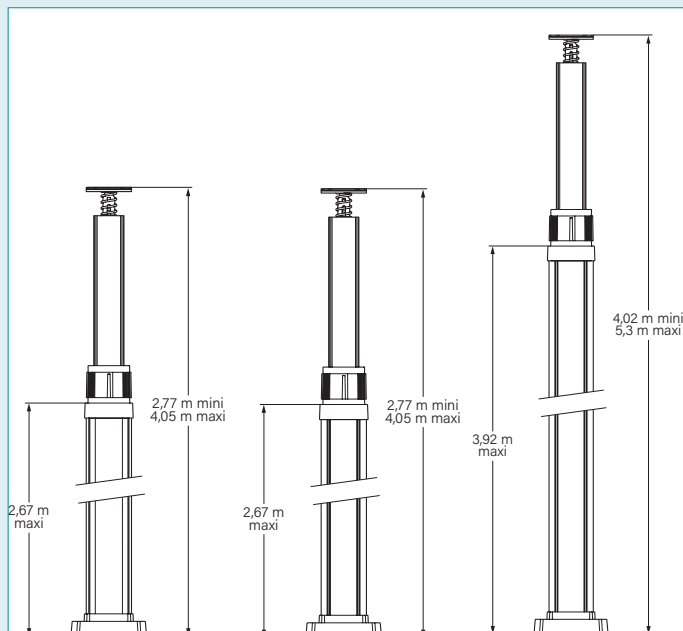

DIMENSIONS

PW32310
PW32311

PW32320
PW32321

PW32312
PW32313

PW32322
PW32323

PW32340

Colonne 75 x 82 mm - 1 compartiment, 2 faces

Corps et couvercle alu, hauteur 2,67 m
Peut s'adapter à une hauteur de plafond de 4,05 m 1 P PW32310

Corps et couvercle PVC blanc, hauteur 2,67 m
Peut s'adapter à une hauteur de plafond de 4,05 m 1 P PW32311

Corps et couvercle alu, hauteur 3,92 m
Peut s'adapter à une hauteur de plafond de 5,30 m 1 P PW32312

Corps et couvercle PVC blanc, hauteur 3,92 m
Peut s'adapter à une hauteur de plafond de 5,30 m 1 P PW32313

Colonne 75 x 125 mm - 2 compartiments, 2 faces

Corps et couvercle alu, hauteur 2,67 m
Peut s'adapter à une hauteur de plafond de 4,05 m 1 P PW32320

Corps et couvercle PVC blanc, hauteur 3,92 m
Peut s'adapter à une hauteur de plafond de 5,30 m 1 P PW32323

Colonne 125 x 125 mm - 4 compartiments, 2 faces

Corps et couvercle alu, hauteur 3,30 m 1 P PW32340