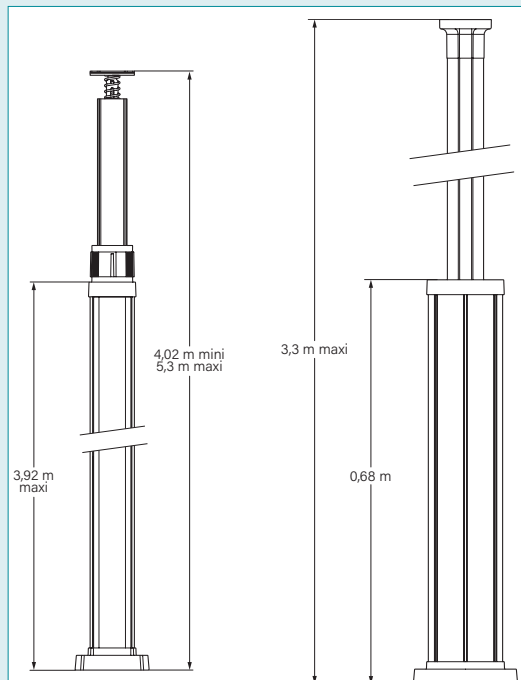

DIMENSIONS

PW32310
PW32311

PW32320
PW32321

PW32312
PW32313

PW32322
PW32323

PW32340

Colonne 75 x 82 mm - 1 compartiment, 2 faces

Corps et couvercle alu, hauteur 2,67 m
Peut s'adapter à une hauteur de plafond de 4,05 m 1 P PW32310

Corps et couvercle PVC blanc, hauteur 2,67 m
Peut s'adapter à une hauteur de plafond de 4,05 m 1 P PW32311

Corps et couvercle alu, hauteur 3,92 m
Peut s'adapter à une hauteur de plafond de 5,30 m 1 P PW32312

Corps et couvercle PVC blanc, hauteur 3,92 m
Peut s'adapter à une hauteur de plafond de 5,30 m 1 P PW32313

Colonne 75 x 125 mm - 2 compartiments, 2 faces

Corps et couvercle alu, hauteur 2,67 m
Peut s'adapter à une hauteur de plafond de 4,05 m 1 P PW32320

Corps et couvercle PVC blanc, hauteur 3,92 m
Peut s'adapter à une hauteur de plafond de 5,30 m 1 P PW32323

Colonne 125 x 125 mm - 4 compartiments, 2 faces

Corps et couvercle alu, hauteur 3,30 m 1 P PW32340