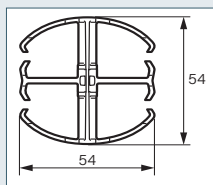

#### Installation à la verticale

**4 compartiments - 80 cm**

Pied avec lest métal

Peut être fixée par vissage sous le plateau de bureau ou via un perçage Ø 80 mm

1 P 6 549 90 6 549 91

### DIMENSIONS

#### Vertèbre 2 compartiments

Rayon de courbure

R1 50 mini

R2 80 mini

#### Vertèbre 4 compartiments

Rayon de courbure

R1 80 mini

R2 80 mini