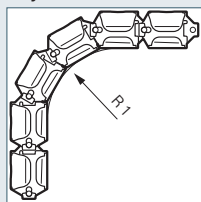

Rayon de courbure

R1 50 mini