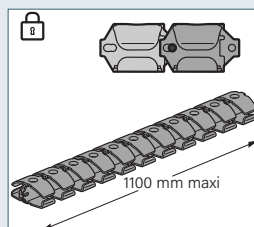

MISE EN ŒUVRE

Vertèbre 2 compartiments

Position rigide