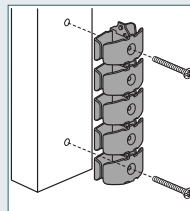

#### Vertèbre 2 compartiments

Position rigide

Position flexible

#### Vertèbre 4 compartiments

Par vis Ø3,5 mm maxi (non fournies)

Par adhésif double face (fourni)

Température de pose recommandée : de + 15 °C à + 25 °C

#### Fixation de la vertèbre 4 compartiments