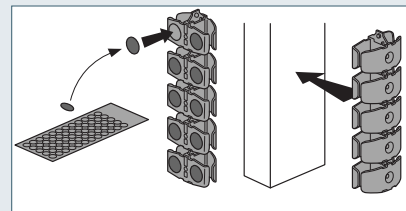

#### Vertèbre 2 compartiments

Position rigide

Position flexible

#### Vertèbre 4 compartiments

Par vis Ø3,5 mm maxi (non fournies)

Par adhésif double face (fourni)

Température de pose recommandée : de + 15 °C à + 25 °C

#### Fixation de la vertèbre 4 compartiments