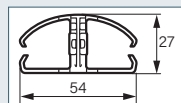

DIMENSIONS

Vertèbre 2 compartiments