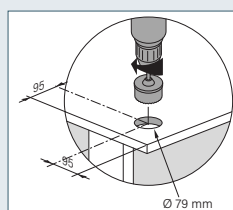

INCARA™ DISQ 80

POUR BUREAUX INDIVIDUELS ET ESPACES COLLABORATIFS

→ PRISES 2P+T / USB / RJ45 À ENCASTRER Ø80 MM **N**

6 547 03

6 547 05

A encastrer dans le mobilier, épaisseur 1-40 mm, diamètre de perçage Ø 79 mm

DIMENSIONS

Références	A	B	C	D	E	F
6 547 01/02/03/01F/02F/03F	109	113	-	78	93	105
6 547 05/07/08/05F/07F/08F			115			

Références	A	B	C	D	E	F	G	H	
6 547 04/04F	109	113	116	78	93	105	105	114	96

Avec cordon 2 m équipé d'une fiche 2P+T

1 prise Surface 2P+T, 1 chargeur USB Type-A+C et 1 prise RJ 45 Cat. 6 FTP	1 P	6 547 01	6 547 02	6 547 03	6 547 04

1 prise Surface 2P+T, 1 chargeur USB Type-A+C et 1 sortie de câble	1 P	6 547 05	6 547 07	6 547 08	-

Avec cordon 0,5 m équipé d'un connecteur Wieland

1 prise Surface 2P+T, 1 chargeur USB Type-A+C et 1 prise RJ 45 Cat. 6 FTP	1 P	6 547 01F	6 547 02F	6 547 03F	6 547 04F

1 prise Surface 2P+T, 1 chargeur USB Type-A+C et 1 sortie de câble	1 P	6 547 05F	6 547 07F	6 547 08F	-

Emb. Réf.

Composants

Cordon Wieland GST18 (fiche 2P+T) - 2 m	1 P	6 549 86
Cordon Wieland GST18 (fiche 2P+T) - 3 m	1 P	6 549 87
Boîtier de protection pour connecteurs GST18 80 cm	1 P	6 547 99

MISE EN SITUATION

Installation sur un bureau

Cotes de perçage

Incara Disq 80 sans couvercle
Réfs 6 547 01/01F/02/02F/03/03F/05/05F/07/07F/08/08F

Incara Disq 80 avec couvercle
Réfs 6 547 04/04F

Solutions configurées

RÉPONDRE A TOUS VOS BESOINS

- Couleurs
- Fonctions d'appareillage
- Marquage
- Cordon

Contactez votre responsable commercial