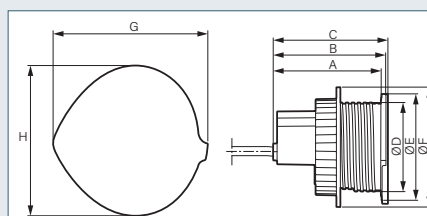

INCARA™ DISQ 80

POUR BUREAUX INDIVIDUELS ET ESPACES COLLABORATIFS

→ PRISES 2P+T / USB / RJ45 À ENCASTRER Ø80 MM **N**

6 547 03

6 547 05

A encastrer dans le mobilier, épaisseur 1-40 mm, diamètre de perçage Ø 79 mm

DIMENSIONS

Références	A	B	C	D	E	F
6 547 01/02/03/01F/02F/03F	109	113	-	78	93	105
6 547 05/07/08/05F/07F/08F			115			

Références	A	B	C	D	E	F	G	H	
6 547 04/04F	109	113	116	78	93	105	105	114	96

Avec cordon 2 m équipé d'une fiche 2P+T