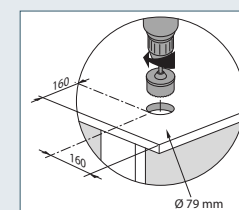

Emb. Réf.

Composants

Cordon Wieland GST18 (fiche 2P+T) - 2 m	1 P	6 549 86
Cordon Wieland GST18 (fiche 2P+T) - 3 m	1 P	6 549 87
Boîtier de protection pour connecteurs GST18 80 cm	1 P	6 547 99

MISE EN SITUATION

Installation sur un bureau

Cotes de perçage

Incara Disq 80 sans couvercle
Réfs 6 547 01/01F/02/02F/03/03F/05/05F/07/07F/08/08F

Incara Disq 80 avec couvercle
Réfs 6 547 04/04F

Solutions configurées

RÉPONDRE A TOUS VOS BESOINS