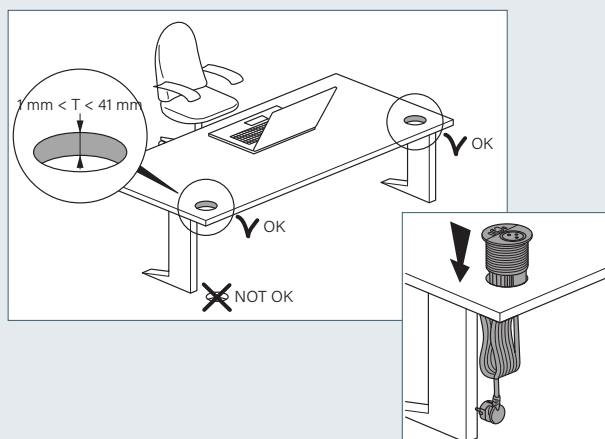

MISE EN SITUATION

Installation sur un bureau

Cotes de perçage

Incara Disq 80 sans couvercle
Réfs 6 547 01/01F/02/02F/03/03F/05/05F/07/07F/08/08F

Incara Disq 80 avec couvercle
Réfs 6 547 04/04F

Solutions configurées

RÉPONDRE A TOUS VOS BESOINS

- Couleurs
- Fonctions d'appareillage
- Marquage
- Cordon

Contactez votre responsable commercial