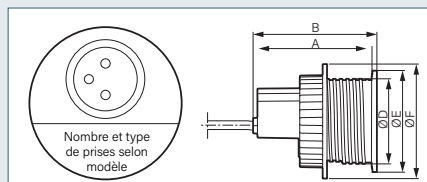

INCARA™ DISQ 80

POUR BUREAUX INDIVIDUELS ET ESPACES COLLABORATIFS

→ PRISES 2P+T / USB / RJ45 À ENCASTRER Ø80 MM **N**

6 547 03

6 547 05

A encastrer dans le mobilier, épaisseur 1-40 mm, diamètre de perçage Ø 79 mm

DIMENSIONS

Références	A	B	C	D	E	F
6 547 01/02/03/01F/02F/03F	109	113	-	78	93	105
6 547 05/07/08/05F/07F/08F			115			

Références	A	B	C	D	E	F	G	H	
6 547 04/04F	109	113	116	78	93	105	105	114	96

Avec cordon 2 m équipé d'une fiche 2P+T