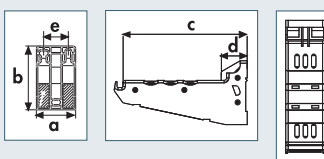

MONTAGE

Pose murale

Pose sous plafond pour
largeurs 200 et 300 mm uniquement
(fonction pendard)

DIMENSIONS

Largeur (mm)	a	b	c	d	e
75	80	100	153	53	50
100	80	100	153	53	50
150	80	100	203	53	50
200	80	100	253	53	50
300	80	100	353	53	50