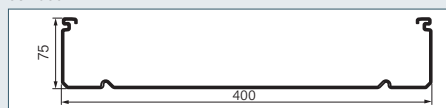

75 x 400	Emb.	
Profilé 75 x 400 perforé	6 M	637 851
Profilé 75 x 400 non perforé	6 M	637 850
Couvercle - longueur 3 m	12 M	637 765
Éclisse	20 P	637 891
Séparateur	30 M	637 888
Coude ascendant à 90° avec couvercle	1 P	637 855
Coude descendant à 90° avec couvercle	1 P	637 857
Coude horizontal avec couvercle	1 P	637 853
Kit de dérivation en Té avec couvercle	1 P	637 875 ⁽¹⁾
Té de dérivation avec couvercle	2 P	637 860 ⁽²⁾
Embout de fermeture	2 P	637 858
Suspension	4 P	637 775
Réhausse	4 P	637 785

DIMENSIONS

637 840

637 841

DIMENSIONS

637 850

637 851

(1) Référence composée de 5 pièces
 (2) Référence composée de 2 pièces