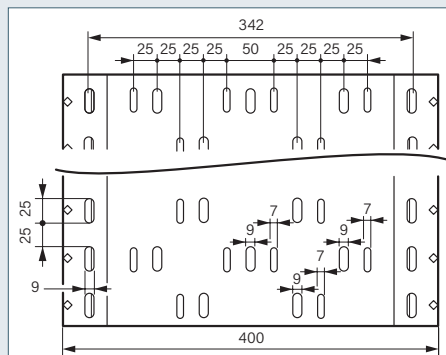

75 x 400	Emb.	
Profilé 75 x 400 perforé	6 M	637 851
Profilé 75 x 400 non perforé	6 M	637 850
Couvercle - longueur 3 m	12 M	637 765
Éclisse	20 P	637 891
Séparateur	30 M	637 888
Coude ascendant à 90° avec couvercle	1 P	637 855
Coude descendant à 90° avec couvercle	1 P	637 857
Coude horizontal avec couvercle	1 P	637 853
Kit de dérivation en Té avec couvercle	1 P	637 875 ⁽¹⁾
Té de dérivation avec couvercle	2 P	637 860 ⁽²⁾
Embout de fermeture	2 P	637 858
Suspension	4 P	637 775
Réhausse	4 P	637 785

DIMENSIONS

637 840

637 841

DIMENSIONS

637 850

637 851

(1) Référence composée de 5 pièces
 (2) Référence composée de 2 pièces