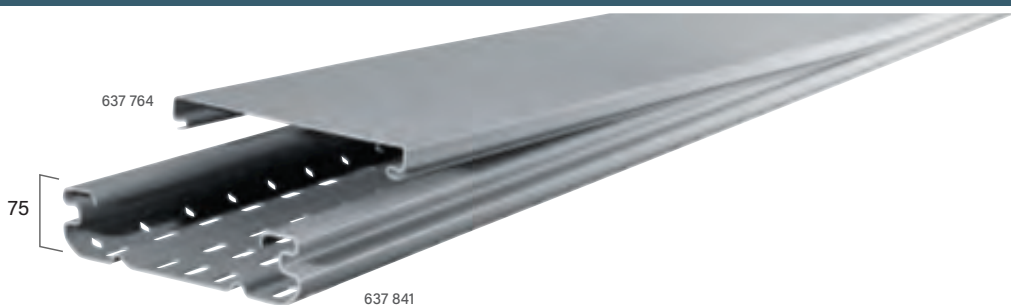

CHEMINS DE CÂBLES PVC GAMME ISI PLAST™

PROFILÉS HAUTEUR 75 (SUITE)

→ HAUTEUR 75

RAL 7030

75 x 300	Emb.	
Profilé 75 x 300 perforé	6 M	637 841
Profilé 75 x 300 non perforé	6 M	637 840
Couvercle - longueur 3 m	12 M	637 764
Éclisse	20 P	637 891
Séparateur	30 M	637 888
Coude ascendant à 90° avec couvercle	2 P	637 845
Coude descendant à 90° avec couvercle	2 P	637 847
Coude horizontal avec couvercle	2 P	637 843
Kit de dérivation en Té avec couvercle	1 P	637 874 ⁽¹⁾
Té de dérivation avec couvercle	2 P	637 860 ⁽²⁾
Embout de fermeture	2 P	637 848
Console	4 P	637 769
Suspension	4 P	637 774
Réhausse	4 P	637 784

75 x 400	Emb.	
Profilé 75 x 400 perforé	6 M	637 851
Profilé 75 x 400 non perforé	6 M	637 850
Couvercle - longueur 3 m	12 M	637 765
Éclisse	20 P	637 891
Séparateur	30 M	637 888
Coude ascendant à 90° avec couvercle	1 P	637 855
Coude descendant à 90° avec couvercle	1 P	637 857
Coude horizontal avec couvercle	1 P	637 853
Kit de dérivation en Té avec couvercle	1 P	637 875 ⁽¹⁾
Té de dérivation avec couvercle	2 P	637 860 ⁽²⁾
Embout de fermeture	2 P	637 858
Suspension	4 P	637 775
Réhausse	4 P	637 785

DIMENSIONS

637 840

637 841

DIMENSIONS

637 850

637 851

(1) Référence composée de 5 pièces
 (2) Référence composée de 2 pièces