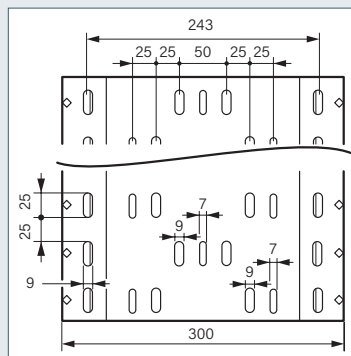

CHEMINS DE CÂBLES PVC GAMME ISI PLAST™

PROFILÉS HAUTEUR 75 (SUITE)

→ HAUTEUR 75

RAL 7030

75 x 300	Emb.	
Profilé 75 x 300 perforé	6 M	637 841
Profilé 75 x 300 non perforé	6 M	637 840
Couvercle - longueur 3 m	12 M	637 764
Éclisse	20 P	637 891
Séparateur	30 M	637 888
Coude ascendant à 90° avec couvercle	2 P	637 845
Coude descendant à 90° avec couvercle	2 P	637 847
Coude horizontal avec couvercle	2 P	637 843
Kit de dérivation en Té avec couvercle	1 P	637 874 ⁽¹⁾
Té de dérivation avec couvercle	2 P	637 860 ⁽²⁾
Embout de fermeture	2 P	637 848
Console	4 P	637 769
Suspension	4 P	637 774
Réhausse	4 P	637 784

75 x 400	Emb.	
Profilé 75 x 400 perforé	6 M	637 851
Profilé 75 x 400 non perforé	6 M	637 850
Couvercle - longueur 3 m	12 M	637 765
Éclisse	20 P	637 891
Séparateur	30 M	637 888
Coude ascendant à 90° avec couvercle	1 P	637 855
Coude descendant à 90° avec couvercle	1 P	637 857
Coude horizontal avec couvercle	1 P	637 853
Kit de dérivation en Té avec couvercle	1 P	637 875 ⁽¹⁾
Té de dérivation avec couvercle	2 P	637 860 ⁽²⁾
Embout de fermeture	2 P	637 858
Suspension	4 P	637 775
Réhausse	4 P	637 785

DIMENSIONS

637 840

637 841

DIMENSIONS

637 850

637 851

(1) Référence composée de 5 pièces
 (2) Référence composée de 2 pièces