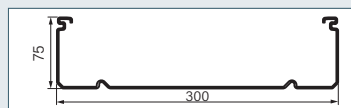

CHEMINS DE CÂBLES PVC GAMME ISI PLAST™

PROFILÉS HAUTEUR 75 (SUITE)

→ HAUTEUR 75

RAL 7030

75 x 300	Emb.	
Profilé 75 x 300 perforé	6 M	637 841
Profilé 75 x 300 non perforé	6 M	637 840
Couvercle - longueur 3 m	12 M	637 764
Éclisse	20 P	637 891
Séparateur	30 M	637 888
Coude ascendant à 90° avec couvercle	2 P	637 845
Coude descendant à 90° avec couvercle	2 P	637 847
Coude horizontal avec couvercle	2 P	637 843
Kit de dérivation en Té avec couvercle	1 P	637 874 ⁽¹⁾
Té de dérivation avec couvercle	2 P	637 860 ⁽²⁾
Embout de fermeture	2 P	637 848
Console	4 P	637 769
Suspension	4 P	637 774
Réhausse	4 P	637 784

75 x 400	Emb.	
Profilé 75 x 400 perforé	6 M	637 851
Profilé 75 x 400 non perforé	6 M	637 850
Couvercle - longueur 3 m	12 M	637 765
Éclisse	20 P	637 891
Séparateur	30 M	637 888
Coude ascendant à 90° avec couvercle	1 P	637 855
Coude descendant à 90° avec couvercle	1 P	637 857
Coude horizontal avec couvercle	1 P	637 853
Kit de dérivation en Té avec couvercle	1 P	637 875 ⁽¹⁾
Té de dérivation avec couvercle	2 P	637 860 ⁽²⁾
Embout de fermeture	2 P	637 858
Suspension	4 P	637 775
Réhausse	4 P	637 785

DIMENSIONS

637 840

637 841

DIMENSIONS

637 850

637 851

(1) Référence composée de 5 pièces
 (2) Référence composée de 2 pièces