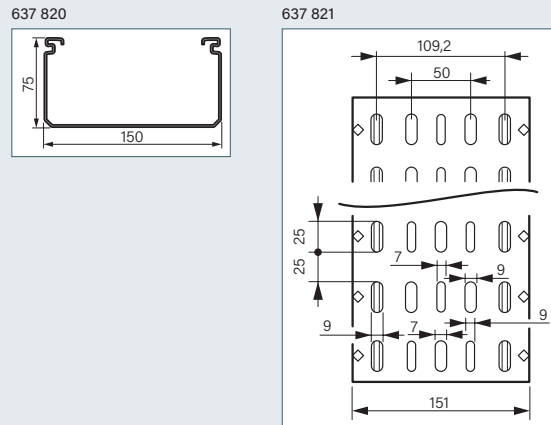

CHEMINS DE CÂBLES PVC

GAMME ISI PLAST™ - PROFILÉS HAUTEUR 75 (SUITE)

→ HAUTEUR 75

RAL 7030

75 x 150	Emb.	
Profilé 75 x 150 perforé	12 M	637 821
Profilé 75 x 150 non perforé	12 M	637 820
Couvercle - longueur 3 m	18 M	637 762
Éclisse	20 P	637 890
Séparateur	30 M	637 888
Coude ascendant à 90° avec couvercle	4 P	637 825
Coude descendant à 90° avec couvercle	4 P	637 827
Coude horizontal avec couvercle	4 P	637 823
Kit de dérivation en Té avec couvercle	2 P	637 872 ⁽¹⁾
Té de dérivation avec couvercle	2 P	637 860 ⁽²⁾
Embout de fermeture	2 P	637 828
Console	6 P	637 767
Suspension	6 P	637 772
Réhausse	6 P	637 782

75 x 200	Emb.	
Profilé 75 x 200 perforé	6 M	637 831
Profilé 75 x 200 non perforé	6 M	637 830
Couvercle - longueur 3 m	12 M	637 763
Éclisse	20 P	637 891
Séparateur	30 M	637 888
Coude ascendant à 90° avec couvercle	2 P	637 835
Coude descendant à 90° avec couvercle	2 P	637 837
Coude horizontal avec couvercle	2 P	637 833
Kit de dérivation en Té avec couvercle	1 P	637 873 ⁽¹⁾
Té de dérivation avec couvercle	2 P	637 860 ⁽²⁾
Embout de fermeture	2 P	637 838
Console	4 P	637 768
Suspension	4 P	637 773
Réhausse	4 P	637 783

DIMENSIONS

DIMENSIONS

(1) Référence composée de 5 pièces
 (2) Référence composée de 2 pièces