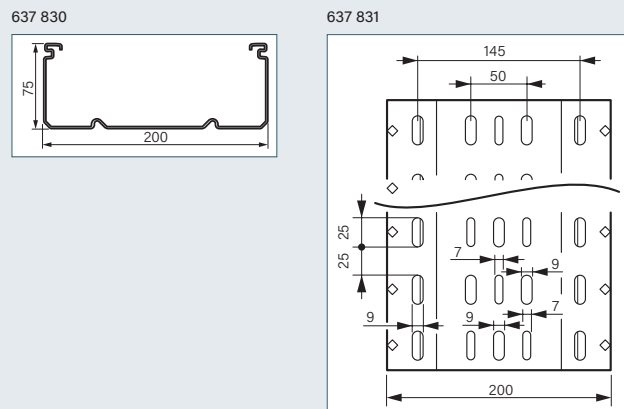

CHEMINS DE CÂBLES PVC

GAMME ISI PLAST™ - PROFILÉS HAUTEUR 75 (SUITE)

→ HAUTEUR 75

RAL 7030

75 x 150	Emb.	
Profilé 75 x 150 perforé	12 M	637 821
Profilé 75 x 150 non perforé	12 M	637 820
Couvercle - longueur 3 m	18 M	637 762
Éclisse	20 P	637 890
Séparateur	30 M	637 888
Coude ascendant à 90° avec couvercle	4 P	637 825
Coude descendant à 90° avec couvercle	4 P	637 827
Coude horizontal avec couvercle	4 P	637 823
Kit de dérivation en Té avec couvercle	2 P	637 872 ⁽¹⁾
Té de dérivation avec couvercle	2 P	637 860 ⁽²⁾
Embout de fermeture	2 P	637 828
Console	6 P	637 767
Suspension	6 P	637 772
Réhausse	6 P	637 782

75 x 200	Emb.	
Profilé 75 x 200 perforé	6 M	637 831
Profilé 75 x 200 non perforé	6 M	637 830
Couvercle - longueur 3 m	12 M	637 763
Éclisse	20 P	637 891
Séparateur	30 M	637 888
Coude ascendant à 90° avec couvercle	2 P	637 835
Coude descendant à 90° avec couvercle	2 P	637 837
Coude horizontal avec couvercle	2 P	637 833
Kit de dérivation en Té avec couvercle	1 P	637 873 ⁽¹⁾
Té de dérivation avec couvercle	2 P	637 860 ⁽²⁾
Embout de fermeture	2 P	637 838
Console	4 P	637 768
Suspension	4 P	637 773
Réhausse	4 P	637 783

DIMENSIONS

DIMENSIONS

(1) Référence composée de 5 pièces
 (2) Référence composée de 2 pièces