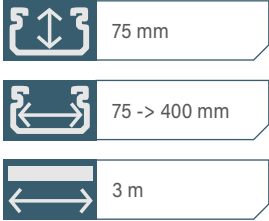

CHEMINS DE CÂBLES PVC

GAMME ISI PLAST™ - PROFILÉS HAUTEUR 75 (SUITE)

→ HAUTEUR 75

RAL 7030

75 x 150	Emb.	
Profilé 75 x 150 perforé	12 M	637 821
Profilé 75 x 150 non perforé	12 M	637 820
Couvercle - longueur 3 m	18 M	637 762
Éclisse	20 P	637 890
Séparateur	30 M	637 888
Coude ascendant à 90° avec couvercle	4 P	637 825
Coude descendant à 90° avec couvercle	4 P	637 827
Coude horizontal avec couvercle	4 P	637 823
Kit de dérivation en Té avec couvercle	2 P	637 872 ⁽¹⁾
Té de dérivation avec couvercle	2 P	637 860 ⁽²⁾
Embout de fermeture	2 P	637 828
Console	6 P	637 767
Suspension	6 P	637 772
Réhausse	6 P	637 782

75 x 200	Emb.	
Profilé 75 x 200 perforé	6 M	637 831
Profilé 75 x 200 non perforé	6 M	637 830
Couvercle - longueur 3 m	12 M	637 763
Éclisse	20 P	637 891
Séparateur	30 M	637 888
Coude ascendant à 90° avec couvercle	2 P	637 835
Coude descendant à 90° avec couvercle	2 P	637 837
Coude horizontal avec couvercle	2 P	637 833
Kit de dérivation en Té avec couvercle	1 P	637 873 ⁽¹⁾
Té de dérivation avec couvercle	2 P	637 860 ⁽²⁾
Embout de fermeture	2 P	637 838
Console	4 P	637 768
Suspension	4 P	637 773
Réhausse	4 P	637 783

DIMENSIONS

DIMENSIONS

(1) Référence composée de 5 pièces
 (2) Référence composée de 2 pièces