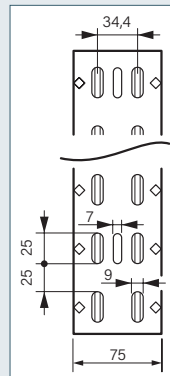

CHEMINS DE CÂBLES PVC GAMME ISI PLAST™

PROFILÉS HAUTEUR 75

→ HAUTEUR 75

RAL 7030

75 x 75	Emb.	
Profilé 75 x 75 perforé	24 M	637 801
Profilé 75 x 75 non perforé	24 M	637 800
Couvercle - longueur 3 m	24 M	637 760
Éclisse	20 P	637 890
Séparateur	30 M	637 888
Coude ascendant à 90° avec couvercle	4 P	637 805
Coude descendant à 90° avec couvercle	4 P	637 807
Coude horizontal avec couvercle	4 P	637 803
Kit de dérivation en Té avec couvercle	4 P	637 870 ⁽¹⁾
Té de dérivation avec couvercle	2 P	637 860 ⁽²⁾
Embout de fermeture	2 P	637 808
Console	8 P	637 766
Suspension	8 P	637 771
Réhausse	8 P	637 781

75 x 100	Emb.	
Profilé 75 x 100 perforé	18 M	637 811
Profilé 75 x 100 non perforé	18 M	637 810
Couvercle - longueur 3 m	24 M	637 761
Éclisse	20 P	637 890
Séparateur	30 M	637 888
Coude ascendant à 90° avec couvercle	4 P	637 815
Coude descendant à 90° avec couvercle	4 P	637 817
Coude horizontal avec couvercle	4 P	637 813
Kit de dérivation en Té avec couvercle	2 P	637 871 ⁽¹⁾
Té de dérivation avec couvercle	2 P	637 860 ⁽²⁾
Embout de fermeture	2 P	637 818
Console	8 P	637 766
Suspension	8 P	637 771
Réhausse	8 P	637 781

DIMENSIONS

637 800

637 801

DIMENSIONS

637 810

637 811

(1) Référence composée de 5 pièces

(2) Référence composée de 2 pièces