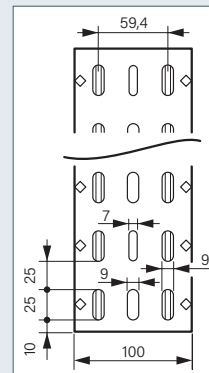

CHEMINS DE CÂBLES PVC GAMME ISI PLAST™

PROFILÉS HAUTEUR 75

→ HAUTEUR 75

RAL 7030

75 x 75	Emb.	
Profilé 75 x 75 perforé	24 M	637 801
Profilé 75 x 75 non perforé	24 M	637 800
Couvercle - longueur 3 m	24 M	637 760
Éclisse	20 P	637 890
Séparateur	30 M	637 888
Coude ascendant à 90° avec couvercle	4 P	637 805
Coude descendant à 90° avec couvercle	4 P	637 807
Coude horizontal avec couvercle	4 P	637 803
Kit de dérivation en Té avec couvercle	4 P	637 870 ⁽¹⁾
Té de dérivation avec couvercle	2 P	637 860 ⁽²⁾
Embout de fermeture	2 P	637 808
Console	8 P	637 766
Suspension	8 P	637 771
Réhausse	8 P	637 781

75 x 100	Emb.	
Profilé 75 x 100 perforé	18 M	637 811
Profilé 75 x 100 non perforé	18 M	637 810
Couvercle - longueur 3 m	24 M	637 761
Éclisse	20 P	637 890
Séparateur	30 M	637 888
Coude ascendant à 90° avec couvercle	4 P	637 815
Coude descendant à 90° avec couvercle	4 P	637 817
Coude horizontal avec couvercle	4 P	637 813
Kit de dérivation en Té avec couvercle	2 P	637 871 ⁽¹⁾
Té de dérivation avec couvercle	2 P	637 860 ⁽²⁾
Embout de fermeture	2 P	637 818
Console	8 P	637 766
Suspension	8 P	637 771
Réhausse	8 P	637 781

DIMENSIONS

637 800

637 801

DIMENSIONS

637 810

637 811

(1) Référence composée de 5 pièces

(2) Référence composée de 2 pièces