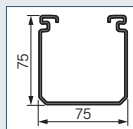

CHEMINS DE CÂBLES PVC GAMME ISI PLAST™

PROFILÉS HAUTEUR 75

→ HAUTEUR 75

RAL 7030

75 x 75	Emb.	
Profilé 75 x 75 perforé	24 M	637 801
Profilé 75 x 75 non perforé	24 M	637 800
Couvercle - longueur 3 m	24 M	637 760
Éclisse	20 P	637 890
Séparateur	30 M	637 888
Coude ascendant à 90° avec couvercle	4 P	637 805
Coude descendant à 90° avec couvercle	4 P	637 807
Coude horizontal avec couvercle	4 P	637 803
Kit de dérivation en Té avec couvercle	4 P	637 870 ⁽¹⁾
Té de dérivation avec couvercle	2 P	637 860 ⁽²⁾
Embout de fermeture	2 P	637 808
Console	8 P	637 766
Suspension	8 P	637 771
Réhausse	8 P	637 781

75 x 100	Emb.	
Profilé 75 x 100 perforé	18 M	637 811
Profilé 75 x 100 non perforé	18 M	637 810
Couvercle - longueur 3 m	24 M	637 761
Éclisse	20 P	637 890
Séparateur	30 M	637 888
Coude ascendant à 90° avec couvercle	4 P	637 815
Coude descendant à 90° avec couvercle	4 P	637 817
Coude horizontal avec couvercle	4 P	637 813
Kit de dérivation en Té avec couvercle	2 P	637 871 ⁽¹⁾
Té de dérivation avec couvercle	2 P	637 860 ⁽²⁾
Embout de fermeture	2 P	637 818
Console	8 P	637 766
Suspension	8 P	637 771
Réhausse	8 P	637 781

DIMENSIONS

637 800

637 801

DIMENSIONS

637 810

637 811

(1) Référence composée de 5 pièces

(2) Référence composée de 2 pièces