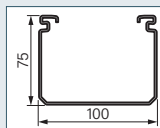

75 x 100	Emb.	
Profilé 75 x 100 perforé	18 M	637 811
Profilé 75 x 100 non perforé	18 M	637 810
Couvercle - longueur 3 m	24 M	637 761
Éclisse	20 P	637 890
Séparateur	30 M	637 888
Coude ascendant à 90° avec couvercle	4 P	637 815
Coude descendant à 90° avec couvercle	4 P	637 817
Coude horizontal avec couvercle	4 P	637 813
Kit de dérivation en Té avec couvercle	2 P	637 871 ⁽¹⁾
Té de dérivation avec couvercle	2 P	637 860 ⁽²⁾
Embout de fermeture	2 P	637 818
Console	8 P	637 766
Suspension	8 P	637 771
Réhausse	8 P	637 781

DIMENSIONS

637 800

637 801

DIMENSIONS

637 810

637 811

(1) Référence composée de 5 pièces

(2) Référence composée de 2 pièces