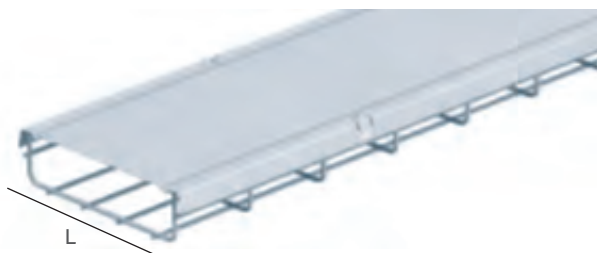

## → COUVERCLES CP - CVN (UNIQUEMENT COMPATIBLES CHEMINS DE CÂBLES CABLOFIL)

50 -> 600 mm

CF 30 - CF 54 - CF 105  
50 -> 600 mm

1 ou 2 m

Montage sur CF30 par clips F01 ou pattes rabattables  
Montage sur CF54 et 105 par clips F02 ou pattes rabattables