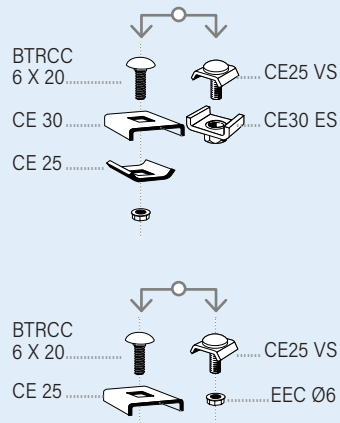

INFORMATIONS