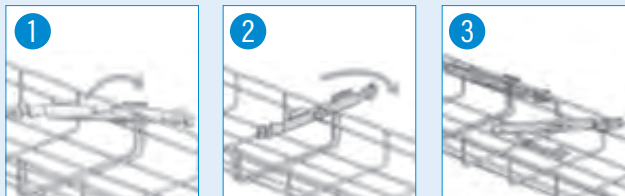

ÉCLISSAGE RAPIDE

→ EDRN

Éclisses rapides, sans vis, pour CF 30 à CF 105 / ZF31 H 25 à 100

Emb. **EZ** **HR** **INOX**

EDRN (clé incluse)	50 P	558 241	558 246	558 244
Clé EDR	10 P	558 260	-	-

MONTAGE

ÉCLISSAGE

mm	50		100		150		200		300		400→500		600	
	A	B	A	B	A	B	A	B	A	B	A	B	A	B
CF30	2	0	2	0	2	0	2	1	2	1	2	2	2	3
CF54	2	0	2	0	2	0	2	0	2	1	2	2	2	3
CF105	-	-	2	1	2	1	2	2	2	3	2	3	2	3
CF150	-	-	-	-	-	-	2	2	2	3	2	3	2	3
HDF 105	-	-	2	1	2	1	2	2	2	3	2	3	2	3
CFG	-	-	2	1	2	1	2	1	-	-	-	-	-	-