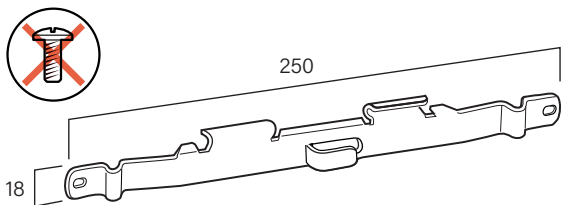

ÉCLISSAGE RAPIDE

→ EDRN

Éclisses rapides, sans vis, pour CF 30 à CF 105 / ZF31 H 25 à 100

Emb. **EZ** **HR** **INOX**

EDRN (clé incluse)	50 P	558 241	558 246	558 244
Clé EDR	10 P	558 260	-	-

MONTAGE

ÉCLISSAGE

mm	50		100		150		200		300		400→500		600	
	A	B	A	B	A	B	A	B	A	B	A	B	A	B
CF30	2	0	2	0	2	0	2	1	2	1	2	2	2	3
CF54	2	0	2	0	2	0	2	0	2	1	2	2	2	3
CF105	-	-	2	1	2	1	2	2	2	3	2	3	2	3
CF150	-	-	-	-	-	-	2	2	2	3	2	3	2	3
HDF 105	-	-	2	1	2	1	2	2	2	3	2	3	2	3
CFG	-	-	2	1	2	1	2	1	-	-	-	-	-	-