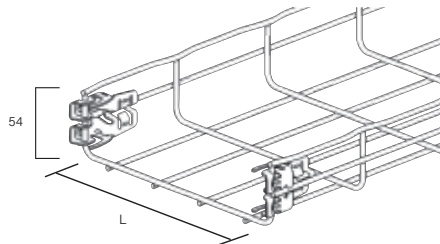

→ FASCLIC AUTO

Livré avec éclisse de fond à partir de la largeur 300 mm

	L (mm)	Emb.	EZ
FCFA 54/50	50	3 M	082 061
FCFA 54/100	100	3 M	082 071
FCFA 54/150	150	3 M	082 081
FCFA 54/200	200	3 M	082 091
FCFA 54/300	300	3 M	082 101
FCFA 54/400	400	3 M	082 201
FCFA 54/450	450	3 M	082 251
FCFA 54/500	500	3 M	082 301
FCFA 54/600	600	3 M	082 401

MONTAGE