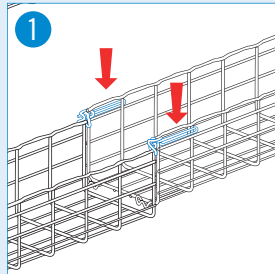

→ FC150 - FASCLIC AUTO+ **N**

MONTAGE

ÉLÉMENTS TECHNIQUES

Courbes de charges / portée

150 mm
 3 m
 200 -> 600 mm

	L (mm)	Emb.	EZ	HR	304L	316L
FC 150/200	200	3 M	200 951	200 956	-	-
FC 150/300	300	3 M	200 961	200 966	-	-
FC 150/400	400	3 M	200 971	200 976	-	-
FC 150/450	450	3 M	201 011	201 016	-	-
FC 150/500	500	3 M	201 021	201 026	-	-
FC 150/600	600	3 M	201 041	201 046	-	-