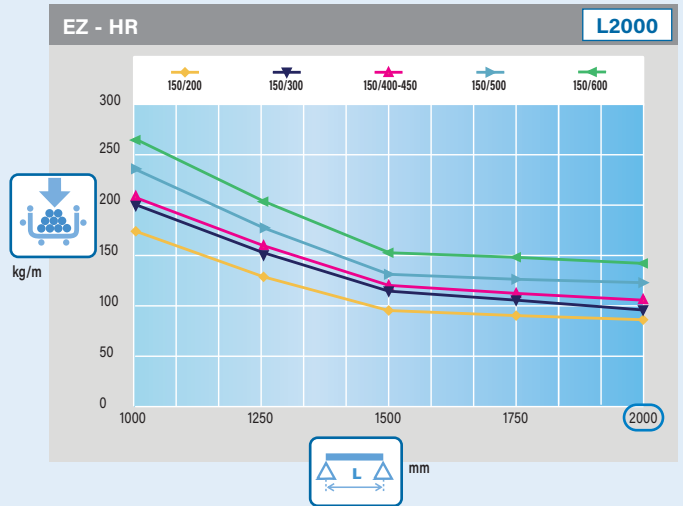

→ FC150 - FASCLIC AUTO+ **N**

MONTAGE

ÉLÉMENTS TECHNIQUES

Courbes de charges / portée

150 mm
 3 m
 200 -> 600 mm

	L (mm)	Emb.	EZ	HR	304L	316L
FC 150/200	200	3 M	200 951	200 956	-	-
FC 150/300	300	3 M	200 961	200 966	-	-
FC 150/400	400	3 M	200 971	200 976	-	-
FC 150/450	450	3 M	201 011	201 016	-	-
FC 150/500	500	3 M	201 021	201 026	-	-
FC 150/600	600	3 M	201 041	201 046	-	-