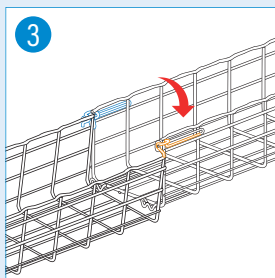

→ FC150 - FASCLIC AUTO+ **N**

MONTAGE

ÉLÉMENTS TECHNIQUES

Courbes de charges / portée

150 mm
 3 m
 200 -> 600 mm

	L (mm)	Emb.	EZ	HR	304L	316L
FC 150/200	200	3 M	200 951	200 956	-	-
FC 150/300	300	3 M	200 961	200 966	-	-
FC 150/400	400	3 M	200 971	200 976	-	-
FC 150/450	450	3 M	201 011	201 016	-	-
FC 150/500	500	3 M	201 021	201 026	-	-
FC 150/600	600	3 M	201 041	201 046	-	-