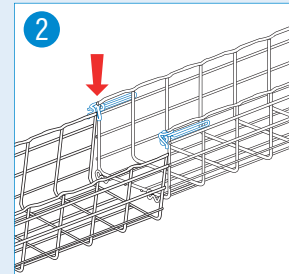

→ FC150 - FASCLIC AUTO+ **N**

MONTAGE

ÉLÉMENTS TECHNIQUES

Courbes de charges / portée

150 mm
 3 m
 200 -> 600 mm

	L (mm)	Emb.	EZ	HR	304L	316L
FC 150/200	200	3 M	200 951	200 956	-	-
FC 150/300	300	3 M	200 961	200 966	-	-
FC 150/400	400	3 M	200 971	200 976	-	-
FC 150/450	450	3 M	201 011	201 016	-	-
FC 150/500	500	3 M	201 021	201 026	-	-
FC 150/600	600	3 M	201 041	201 046	-	-