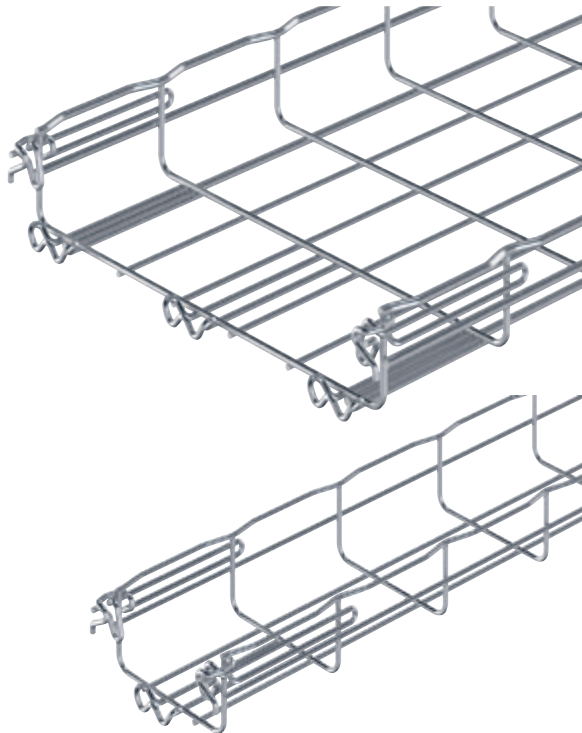

→ FC54 - FASCLIC AUTO+ **N**

MONTAGE

ÉLÉMENTS TECHNIQUES

Courbes de charges / portée

54 mm  
 3 m  
 R<1m  
 50->600 mm

	L (mm)	Emb.	EZ	HR	304L	316L
FC 54/50	50	3 M	200 061	200 066	200 068	200 064
FC 54/100	100	3 M	200 071	200 076	200 078	200 074
FC 54/150	150	3 M	200 081	200 086	200 088	200 084
FC 54/200	200	3 M	200 091	200 096	200 098	200 094
FC 54/300	300	3 M	200 101	200 106	200 108	200 104
FC 54/400	400	3 M	200 201	200 206	200 208	200 204
FC 54/450	450	3 M	200 251	200 256	200 258	200 254
FC 54/500	500	3 M	200 301	200 306	200 308	200 304
FC 54/600	600	3 M	200 401	200 406	200 408	200 404