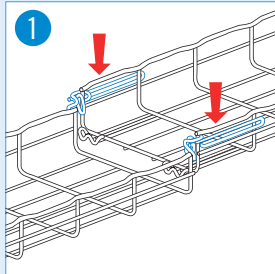

→ FC54 - FASCLIC AUTO+ **N**

MONTAGE

ÉLÉMENTS TECHNIQUES

Courbes de charges / portée

54 mm  
 3 m  
 R<1m  
 50->600 mm

	L (mm)	Emb.	EZ	HR	304L	316L
FC 54/50	50	3 M	200 061	200 066	200 068	200 064
FC 54/100	100	3 M	200 071	200 076	200 078	200 074
FC 54/150	150	3 M	200 081	200 086	200 088	200 084
FC 54/200	200	3 M	200 091	200 096	200 098	200 094
FC 54/300	300	3 M	200 101	200 106	200 108	200 104
FC 54/400	400	3 M	200 201	200 206	200 208	200 204
FC 54/450	450	3 M	200 251	200 256	200 258	200 254
FC 54/500	500	3 M	200 301	200 306	200 308	200 304
FC 54/600	600	3 M	200 401	200 406	200 408	200 404