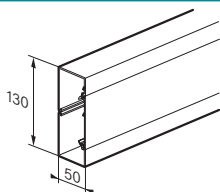

### → 130 X 50 GOULOTTE D'INSTALLATION ZH

17004

Emb.  Blanc

**Goulotte PC-ABS 130 x 50 mm, longueur 2 m**

**1 compartiment, fond + couvercle** 12 M 17004