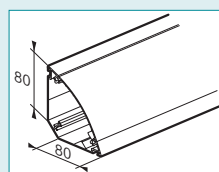

MONTAGE LIAISON DE MASSE

→ CORNICHE 80 X 80

Corniche 80 x 80 mm longueur 2,4 m		
1 compartiment, fond + couvercle alu	5 P	32549
Cloison alu	20 M	32599
Module d'éclairage (13 W - sans interrupteur) Conforme à la norme Européenne ENEC	6 P	12255
Module d'éclairage (13 W - avec interrupteur) Conforme à la norme Européenne ENEC	6 P	12257
Composants de cheminement (peint couleur alu)		
Angle intérieur / angle plat	2 P	32600
Angle extérieur	2 P	32601
Angle intérieur 3D	2 P	32603
Dérivation pour moulure DCL 22 x 12 mm 32 x 12 mm - 32 x 15 mm	2 P	32602
Embout	10 P	32550
Joint de couvercle largeur 80 mm	10 P	32579
Composants		
Liaison de masse	10 P	32036
Montage appareillage LOGIX 45 x 45 mm sur corniche (peint couleur alu)	10 P	32552
Agrafe pour corniche	20 P	32566

COTES

CAPACITÉ DE CÂBLAGE

Section par compart. (mm ²)	Capacité maximum des conducteurs (pour un type de conducteur donné)					Ø maxi de câble (mm)	
	Fils		Courant fort		Courant faible (mm)		
	1,5 mm ² Ø 3	2,5 mm ² Ø 3,5	3 x 1,5 mm ² Ø 9	3 x 2,5 mm ² Ø 11	Câbles FTP cat. 6 ou Coaxial Ø 7		
1	1500	150	111	12	8	24	24
2	1500	156	110	13	8	23	