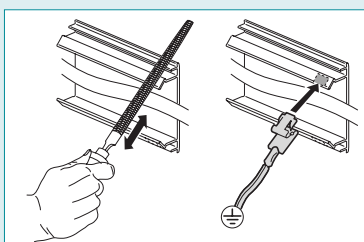

GOULOTTES D'INSTALLATION LOGIX™

ALUMINIUM UNIVERSELLE COUVERCLE 80

→ COMPOSANTS COMMUNS

	Emb.	Réf.
Fond d'angle intérieur VDI (pièce non peinte)	10 P	48182
Fond d'angle extérieur VDI (pièce non peinte)	10 P	48183
Couvercle PVC largeur 80 mm	24 M	48001
Joint de couvercle alu 80 mm (PVC peint alu)	10 P	48248
Dérivation LOGIX vers passage de plancher - alu	4 P	12020
Liaison de masse	10 P	32036
Goupille d'éclissage (alu anodisé 10 microns) pour un alignement parfait des profilés	100 P	32624
Serre-câble pour réf. 48173	10 P	48181
Agrafe	20 P	48097
Module d'éclairage (13 W - sans interrupteur) Conforme à la norme Européenne ENEC	6 P	12255
Module d'éclairage (13 W - avec interrupteur) Conforme à la norme Européenne ENEC	6 P	12257
Chevilles Ø 6 mm - la boîte de 100 pièces	1 P	12146
Chevilles Ø 8 mm - la boîte de 100 pièces	1 P	12165
Chevilles à frapper Ø 6 mm - 35 mm sachet de 100 pièces	100 P	12196

MONTAGE LIAISON DE MASSE

→ CORNICHE 80 X 80

Corniche 80 x 80 mm longueur 2,4 m		
1 compartiment, fond + couvercle alu	5 P	32549
Cloison alu	20 M	32599
Module d'éclairage (13 W - sans interrupteur) Conforme à la norme Européenne ENEC	6 P	12255
Module d'éclairage (13 W - avec interrupteur) Conforme à la norme Européenne ENEC	6 P	12257
Composants de cheminement (peint couleur alu)		
Angle intérieur / angle plat	2 P	32600
Angle extérieur	2 P	32601
Angle intérieur 3D	2 P	32603
Dérivation pour moulure DCL 22 x 12 mm 32 x 12 mm - 32 x 15 mm	2 P	32602
Embout	10 P	32550
Joint de couvercle largeur 80 mm	10 P	32579
Composants		
Liaison de masse	10 P	32036
Montage appareillage LOGIX 45 x 45 mm sur corniche (peint couleur alu)	10 P	32552
Agrafe pour corniche	20 P	32566