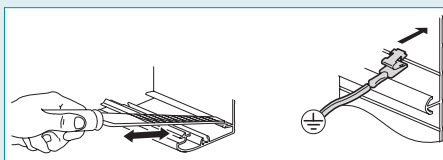

GOULOTTES D'INSTALLATION LOGIX™

ALUMINIUM UNIVERSELLE COUVERCLE 80

→ COMPOSANTS COMMUNS

	Emb.	Réf.
Fond d'angle intérieur VDI (pièce non peinte)	10 P	48182
Fond d'angle extérieur VDI (pièce non peinte)	10 P	48183
Couvercle PVC largeur 80 mm	24 M	48001
Joint de couvercle alu 80 mm (PVC peint alu)	10 P	48248
Dérivation LOGIX vers passage de plancher - alu	4 P	12020
Liaison de masse	10 P	32036
Goupille d'éclissage (alu anodisé 10 microns) pour un alignement parfait des profilés	100 P	32624
Serre-câble pour réf. 48173	10 P	48181
Agrafe	20 P	48097
Module d'éclairage (13 W - sans interrupteur) Conforme à la norme Européenne ENEC	6 P	12255
Module d'éclairage (13 W - avec interrupteur) Conforme à la norme Européenne ENEC	6 P	12257
Chevilles Ø 6 mm - la boîte de 100 pièces	1 P	12146
Chevilles Ø 8 mm - la boîte de 100 pièces	1 P	12165
Chevilles à frapper Ø 6 mm - 35 mm sachet de 100 pièces	100 P	12196

MONTAGE LIAISON DE MASSE

→ CORNICHE 80 X 80

Corniche 80 x 80 mm longueur 2,4 m		
1 compartiment, fond + couvercle alu	5 P	32549
Cloison alu	20 M	32599
Module d'éclairage (13 W - sans interrupteur) Conforme à la norme Européenne ENEC	6 P	12255
Module d'éclairage (13 W - avec interrupteur) Conforme à la norme Européenne ENEC	6 P	12257
Composants de cheminement (peint couleur alu)		
Angle intérieur / angle plat	2 P	32600
Angle extérieur	2 P	32601
Angle intérieur 3D	2 P	32603
Dérivation pour moulure DCL 22 x 12 mm 32 x 12 mm - 32 x 15 mm	2 P	32602
Embout	10 P	32550
Joint de couvercle largeur 80 mm	10 P	32579
Composants		
Liaison de masse	10 P	32036
Montage appareillage LOGIX 45 x 45 mm sur corniche (peint couleur alu)	10 P	32552
Agrafe pour corniche	20 P	32566