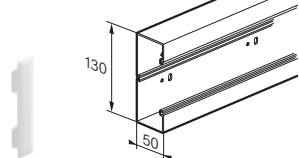

GOULOTTES D'INSTALLATION LOGIX™

PVC UNIVERSELLE

→ 130 X 50

48000

48048

Blanc
Artic

Emb.

Goulotte 130 x 50 mm

1 compartiment, fond seul, longueur 2 m 12 M 48006

Couvercle PVC largeur 80 mm 24 M 48001

Cloison PVC hauteur 50 mm 72 M 48047

Composants de cheminement

Angle intérieur variable 80°/120° 8 P **48007**

Angle extérieur variable 60°/120° 8 P **48008**

Angle plat 4 P **48009**

Embout 10 P **48010**

Joint de fond 10 P **48176**

Joint de couvercle largeur 80 mm 50 P 48048

Dérivation vers passage de plancher 4 P 12019

JOINT DE FOND

Permet le respect de l'indice de protection, le recouvrement des coupes et l'alignement des corps (joint de fond livré avec platine et jonction de cloison)