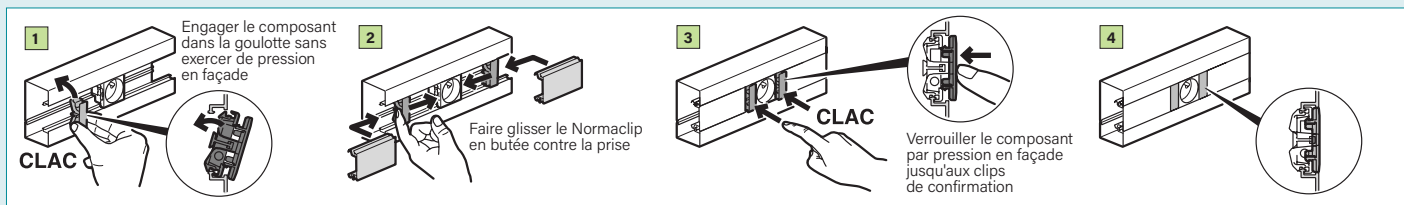

MISE EN OEUVRE NORMACLIP

COTES

Prise avec Normaclip

Prise associable

RACCORDEMENT

Prise maitre avec Normaclip

Nombre de bornes : 3 entrées / 3 sorties
Type de bornes : Bornes automatiques
Capacité des bornes : 1,5 mm² ou 2,5 mm²
Câblage : souple / rigide
Longueur de dénudage : 13 mm