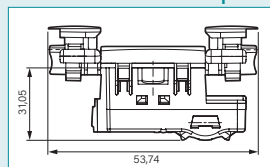

COTES

Prise avec Normaclip