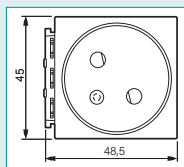

Prise associable