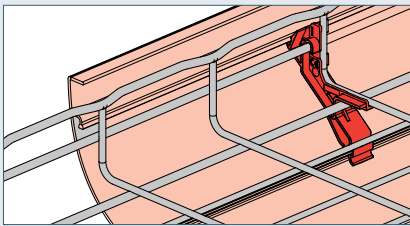

EXEMPLES D'INSTALLATION

Réf. 347 810 sur chemins de câbles fils