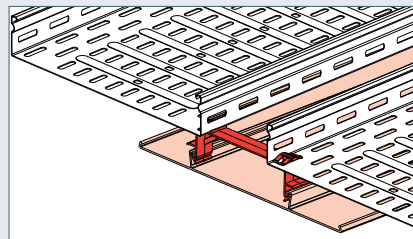

Réf. 347 813 sur chemins de câbles en tôle perforée

Nombre d'agrafes à installer sur les couvercles en plastique

Longueur du couvercle en plastique(mm)	400	900	1 400	1 900
Nombre de composants	2	3	3	4

Le nombre d'agrafes est identique pour tous les couvercles esthétiques en plastique. Le tableau concerne donc toutes les références de couvercles de la p. 68 (couvercles standards, petits et plats)