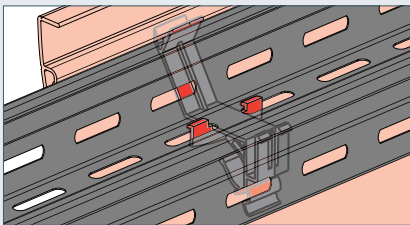

Réf. 347 811 sur chemins de câbles en tôle perforée