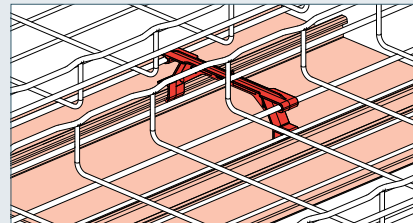

EXEMPLES D'INSTALLATION

Réf. 347 812 sur chemins de câbles fils