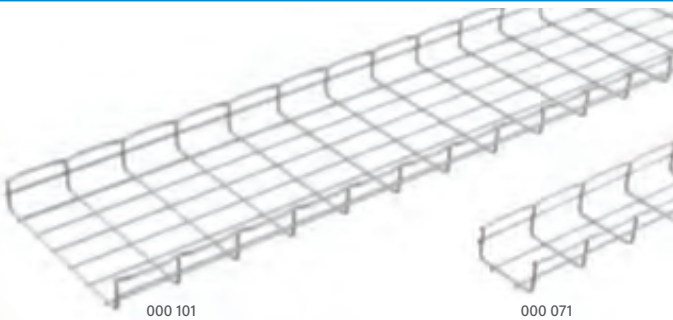

## → CHEMINS DE CÂBLES FILS CF 54

000 101

000 071

54 mm

100 et 300 mm

3 m

Compatible avec habillage (p. 68) et composants Kaleïs (p. 69 à 75)

Emb. **EZ**