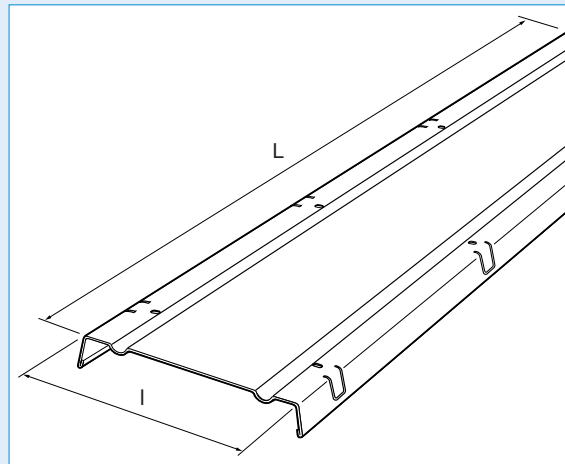

DIMENSIONS