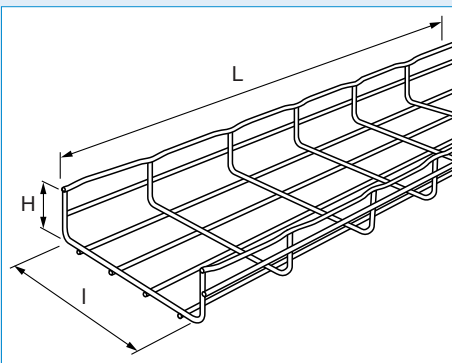

## → CHEMINS DE CÂBLES FILS CF 54

000 101

000 071

54 mm

100 et 300 mm

3 m

Compatible avec habillage (p. 68) et composants Kaleïs (p. 69 à 75)

Emb. **EZ**

### DIMENSIONS

Réf.	Caractéristiques techniques			
	H (mm)	l (mm)	L (mm)	kg/m
CF 54/100 000 071	54	100	3 000	0,78
CF 54/300 000 101	54	300	3 000	2,04