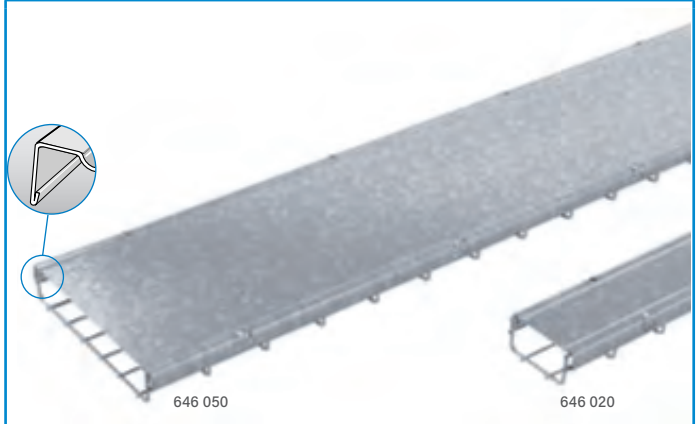

→ COUVERCLES CP