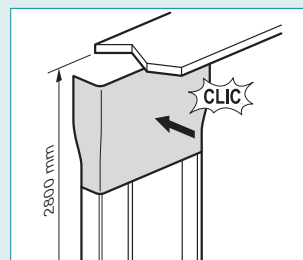

MISE EN OEUVRE

Cornet d'épanouissement haut

Permet un rattrapage de 2,60 à 2,70 m (13 modules) et de 2,60 à 2,80 m (18 modules)