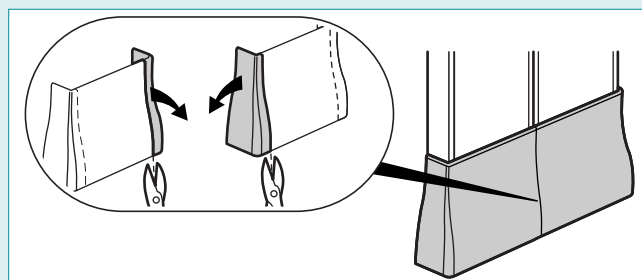

Cornet d'épanouissement bas

++ Infos normes
p. 344

++ Mise en oeuvre pieds compensateurs, agrafes et coffret
modulaire p. 49