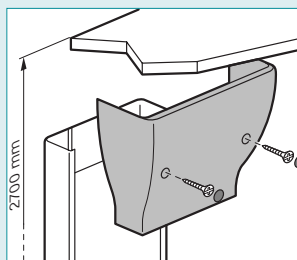

MISE EN OEUVRE

Cornet d'épanouissement haut

Permet un rattrapage de 2,60 à 2,70 m (13 modules) et de 2,60 à 2,80 m (18 modules)