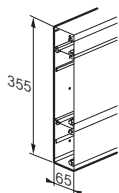

GTL VIADIS™

→ 355 X 65 - POUR TABLEAU 18 MODULES

16720

Emb.

Blanc
Artic

Goulottes 355 x 65 mm complètes, longueur ajustable 2,45 à 2,6 m

3 compartiments, fond + 3 couvercles de 180 + 85 + 40 mm (livrée avec un cornet de finition et pieds compensateurs) 1 P 16720

2 compartiments, fond + 2 couvercles 220 + 85 mm (livrée avec pieds compensateurs et cornet de finition) 1 P 16721

Composants de finition

Embout GTL 18 modules 1 P 16723

Cornet d'épanouissement GTL 18 modules (usage haut et bas) 1 P 16722

Support Universel de Coffret Modulaire 6 P 16705

Agrafes 20 P 16707