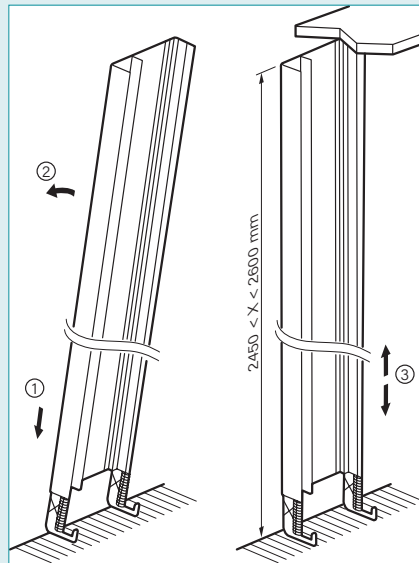

GTL VIADIS™

→ 250 X 65 - POUR TABLEAU 13 MODULES

16800

Emb.

Blanc
Artic

Goulottes 250 x 65 mm complètes, longueur ajustable 2,45 à 2,6 m

1 compartiment, fond + couvercle (livrée avec un cornet de finition et pieds compensateurs)	1 P	16800
2 compartiments, fond + 2 couvercles 180 + 40 mm (livrée avec un cornet de finition et pieds compensateurs)	1 P	16801

Fond + couvercle

Fond 1 compartiment, longueur 2,60 m	2 P	16710
Couvercle, longueur 2,60 m	2 P	16711

Composants de finition

Kit de fractionnement EDF (2 couvercles 40 mm + 180 mm) + cloison de fractionnement	1 P	16701
Cornet épanouissement GTL 13 modules	1 P	16702
Embout GTL 13 modules	1 P	16703
Joint de couvercle GTL 13 modules	15 P	16704
Support Universel de Coffret Modulaire	6 P	16705
Cloison de séparation	24 M	16706
Agrafes	20 P	16707
Sachet de 12 vis de fixation coffret modulaire	10 P	16708

MISE EN OEUVRE

Pieds compensateurs

Permettent un ajustement sous plafond sans découpe, de 2,45 à 2,60 m

Agrafes

Les agrafes et les passants pour collier facilitent la gestion et le maintien des conducteurs