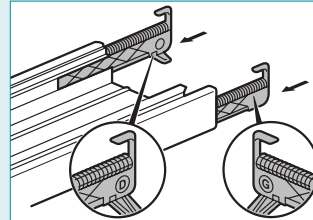

GTL VIADIS™

→ 250 X 65 - POUR TABLEAU 13 MODULES

16800

Emb.

Blanc
Artic

Goulottes 250 x 65 mm complètes, longueur ajustable 2,45 à 2,6 m

1 compartiment, fond + couvercle (livrée avec un cornet de finition et pieds compensateurs)	1 P	16800
2 compartiments, fond + 2 couvercles 180 + 40 mm (livrée avec un cornet de finition et pieds compensateurs)	1 P	16801

Fond + couvercle

Fond 1 compartiment, longueur 2,60 m	2 P	16710
Couvercle, longueur 2,60 m	2 P	16711

Composants de finition

Kit de fractionnement EDF (2 couvercles 40 mm + 180 mm) + cloison de fractionnement	1 P	16701
Cornet épanouissement GTL 13 modules	1 P	16702
Embout GTL 13 modules	1 P	16703
Joint de couvercle GTL 13 modules	15 P	16704
Support Universel de Coffret Modulaire	6 P	16705
Cloison de séparation	24 M	16706
Agrafes	20 P	16707
Sachet de 12 vis de fixation coffret modulaire	10 P	16708

MISE EN OEUVRE

Pieds compensateurs

Permettent un ajustement sous plafond sans découpe, de 2,45 à 2,60 m

Agrafes

Les agrafes et les passants pour collier facilitent la gestion et le maintien des conducteurs