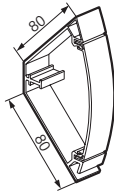

CORNICHES KEVA™

→ 80 X 80

12237

12249

Blanc
Artic

Emb.

Corniche 80 x 80 mm, longueur 2,4 m

1 compartiment, fond + couvercle 5 P 12237
Livrée avec 4 agrafes

Module d'éclairage (13W - sans interrupteur) 6 P 12255

Module d'éclairage (13W - avec interrupteur) 6 P 12257

Composants de cheminement

Angle intérieur, angle plat 2 P 12249

Angle extérieur 2 P 12250

Angle intérieur 3 D 2 P 12259

Embout 10 P 12240

Joint de couvercle recouvrant 10 P 12258

Moulure DCL 22 x 12 mm - 32 x 12 mm - 32 x 15 mm 2 P 12260

Point de centre DCL (livré avec connecteur et avec piton) 15 P 11643

Supports d'appareillage et composants

Agrafe 20 P 32566

Crochets en zamac blanc (par 5) 10 P 12242

Montage appareillage format 45 x 45 mm 10 P 12239

COTES

Cotes permettant le clippage du capot entre le bord du profilé et du couvercle

Dimensions (mm)	Angle intérieur (mm)	Angle extérieur (mm)	Angle plat (mm)	Dérivation (mm)
80 x 80	30	30	30	-