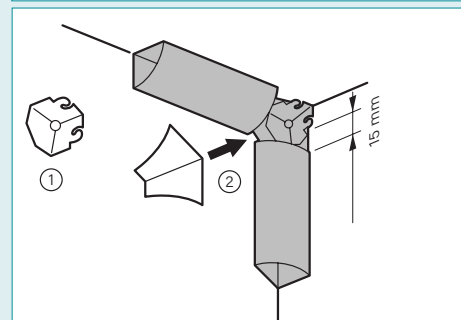

Embout 10 P 12240

Joint de couvercle recouvrant 10 P 12258

Moulure DCL 22 x 12 mm - 32 x 12 mm - 32 x 15 mm 2 P 12260

Point de centre DCL (livré avec connecteur et avec piton) 15 P 11643

Supports d'appareillage et composants

Agrafe 20 P 32566

Crochets en zamac blanc (par 5) 10 P 12242

Montage appareillage format 45 x 45 mm 10 P 12239

COTES

Cotes permettant le clippage du capot entre le bord du profilé et du couvercle

Dimensions (mm)	Angle intérieur (mm)	Angle extérieur (mm)	Angle plat (mm)	Dérivation (mm)
80 x 80	30	30	30	-

Angle intérieur

Angle extérieur

→ KIT BANDEAU MULTIFONCTION

12256

Blanc
Artic

Emb.

Profilé 80 x 80 mm, longueur 1,2 m

Equipé de :
- Module d'éclairage 13 W avec interrupteur 5 P 12256
- 3 prises 2P+T
- 2 embouts et couvercle 0,60 m
Livré avec 5 crochets