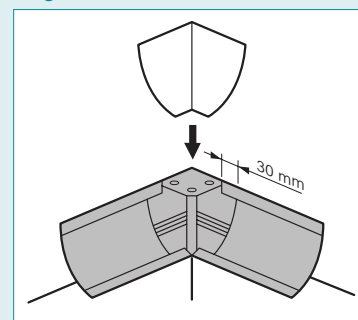

Embout 10 P 12240

Joint de couvercle recouvrant 10 P 12258

Moulure DCL 22 x 12 mm - 32 x 12 mm - 32 x 15 mm 2 P 12260

Point de centre DCL (livré avec connecteur et avec piton) 15 P 11643

Supports d'appareillage et composants

Agrafe 20 P 32566

Crochets en zamac blanc (par 5) 10 P 12242

Montage appareillage format 45 x 45 mm 10 P 12239

COTES

Cotes permettant le clippage du capot entre le bord du profilé et du couvercle

Dimensions (mm)	Angle intérieur (mm)	Angle extérieur (mm)	Angle plat (mm)	Dérivation (mm)
80 x 80	30	30	30	-

Angle intérieur

Angle extérieur

→ KIT BANDEAU MULTIFONCTION

12256

Blanc
Artic

Emb.

Profilé 80 x 80 mm, longueur 1,2 m

Equipé de :
- Module d'éclairage 13 W avec interrupteur 5 P 12256
- 3 prises 2P+T
- 2 embouts et couvercle 0,60 m
Livré avec 5 crochets