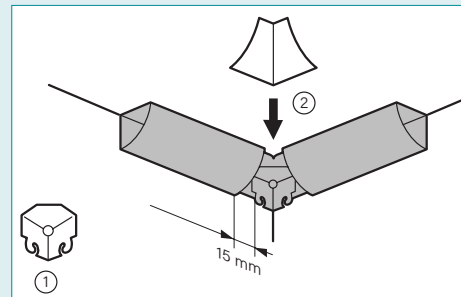

Embout 10 P 12240

Joint de couvercle recouvrant 10 P 12258

Moulure DCL 22 x 12 mm - 32 x 12 mm - 32 x 15 mm 2 P 12260

Point de centre DCL (livré avec connecteur et avec piton) 15 P 11643

Supports d'appareillage et composants

Agrafe 20 P 32566

Crochets en zamac blanc (par 5) 10 P 12242

Montage appareillage format 45 x 45 mm 10 P 12239

COTES

Cotes permettant le clippage du capot entre le bord du profilé et du couvercle

Dimensions (mm)	Angle intérieur (mm)	Angle extérieur (mm)	Angle plat (mm)	Dérivation (mm)
80 x 80	30	30	30	-

Angle intérieur

Angle extérieur

→ KIT BANDEAU MULTIFONCTION

12256

Blanc
Artic

Emb.

Profilé 80 x 80 mm, longueur 1,2 m

Equipé de :
- Module d'éclairage 13 W avec interrupteur 5 P 12256
- 3 prises 2P+T
- 2 embouts et couvercle 0,60 m
Livré avec 5 crochets