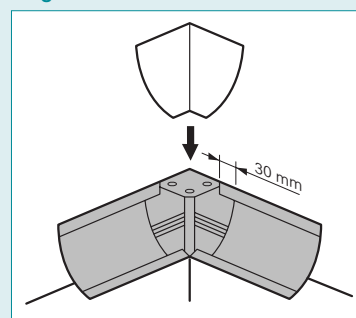

20 P 11626

Dérivation moulure DCL - 22 x 12 mm
32 x 12 mm - 32 x 15 mm

5 P 11633

COTES

Cotes permettant le clippage du capot entre le bord du profilé et du couvercle

| Dimensions (mm) | Angle intérieur (mm) | Angle extérieur (mm) | Angle plat (mm) | Dérivation (mm) |
|-----------------|----------------------|----------------------|-----------------|-----------------|
| 30 x 30 | 15 | 15 | 15 | 60 |

Angle intérieur

Angle extérieur

MISE EN OEUVRE DE LA DÉRIVATION