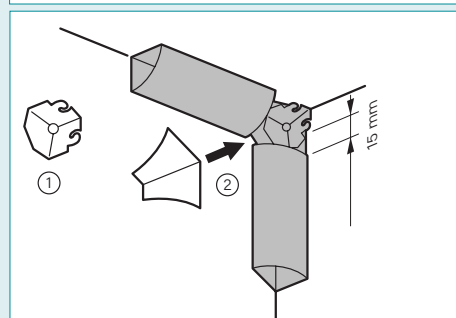

20 P 11626

Dérivation moulure DCL - 22 x 12 mm
32 x 12 mm - 32 x 15 mm

5 P 11633

COTES

Cotes permettant le clippage du capot entre le bord du profilé et du couvercle

| Dimensions (mm) | Angle intérieur (mm) | Angle extérieur (mm) | Angle plat (mm) | Dérivation (mm) |
|-----------------|----------------------|----------------------|-----------------|-----------------|
| 30 x 30 | 15 | 15 | 15 | 60 |

Angle intérieur

Angle extérieur

MISE EN OEUVRE DE LA DÉRIVATION