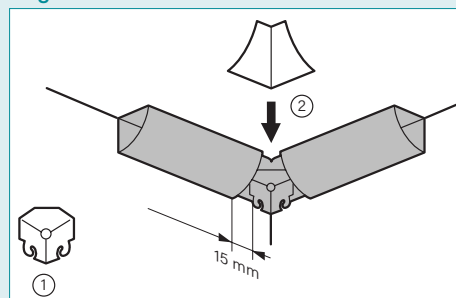

20 P 11626

Dérivation moulure DCL - 22 x 12 mm
32 x 12 mm - 32 x 15 mm

5 P 11633

COTES

Cotes permettant le clippage du capot entre le bord du profilé et du couvercle

| Dimensions (mm) | Angle intérieur (mm) | Angle extérieur (mm) | Angle plat (mm) | Dérivation (mm) |
|-----------------|----------------------|----------------------|-----------------|-----------------|
| 30 x 30 | 15 | 15 | 15 | 60 |

Angle intérieur

Angle extérieur

MISE EN OEUVRE DE LA DÉRIVATION