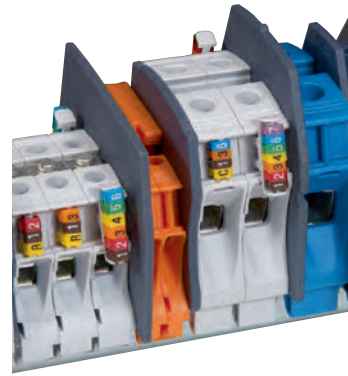

CAB 3® marking system

for cables and Viking 3 terminal blocks (continued)

Perfect alignment of markers

0382 12

Terminal blocks with CAB 3 markers and label holders

Technical information p. 73

Pack ¹	Cat. Nos.		Markers for cables 0.15 to 0.5 mm ² and 0.5 to 1.5 mm ² cross section and terminal blocks	
	0.15 to 0.5 ²	0.5 to 1.5 ²	On Viking 3 terminal blocks - 4 markers 0.15 to 0.5 mm ² max. - 3 markers 0.15 to 1.5 mm ² max.	
			Digits : international colour code	
1 000	1 200	0381 00	0382 10	0 Black
1 000	1 200	0381 01	0382 11	1 Brown
1 000	1 200	0381 02	0382 12	2 Red
1 000	1 200	0381 03	0382 13	3 Orange
1 000	1 200	0381 04	0382 14	4 Yellow
1 000	1 200	0381 05	0382 15	5 Green
1 000	1 200	0381 06	0382 16	6 Blue
1 000	1 200	0381 07	0382 17	7 Purple
1 000	1 200	0381 08	0382 18	8 Grey
1 000	1 200	0381 09	0382 19	9 White
			Letters : black on yellow background	
300	0381 10	0383 00	A	
300	0381 11	0383 01	B	
300	0381 12	0383 02	C	
300	0381 13	0383 03	D	
300	0381 14	0383 04	E	
300	0381 15	0383 05	F	
300	0381 16	0383 06	G	
300	0381 17	0383 07	H	
300	0381 18	0383 08	I	
300	0381 19	0383 09	J	
300	0381 20	0383 10	K	
300	0381 21	0383 11	L	
300	0381 22	0383 12	M	
300	0381 23	0383 13	N	
300	0381 24	0383 14	O	
300	0381 25	0383 15	P	
300	0381 26	0383 16	Q	
300	0381 27	0383 17	R	
300	0381 28	0383 18	S	
300	0381 29	0383 19	T	
300	0381 30	0383 20	U	
300	0381 31	0383 21	V	
300	0381 32	0383 22	W	
300	0381 33	0383 23	X	
300	0381 34	0383 24	Y	
300	0381 35	0383 25	Z	
			Conventional symbols : black on yellow background	
300	0381 40	0382 70	/	
300	0381 41	0382 71	•	
300	0381 42	0382 72	+	
300	0381 43	0382 73	-	
300	0381 44	0382 74	~	
300		0382 75	≡	
300		0382 76	⊕	