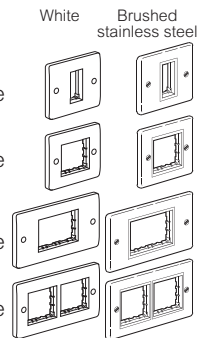

Pack	Cat. Nos.	
	White	Brushed stainless steel
10 / 1	7300 91	8330 91
10 / 1	7300 92	8330 92
10 / 1	7300 93	8330 93
10 / 1	7300 94	8330 94

Carrier plates for Arteor modules

No additional support frame required

1 gang - 1 module plate

1 gang - 2 module plate

2 gang - 3 module plate

2 gang - 4 module plate

Pack	Cat. Nos.	
	White	Magnesium
5	5721 30	5726 30
5	5724 67	
10	5720 21	5725 21
10	5721 17	5726 17
5 / 1	5720 78	5725 78
1	5720 96	5725 96
10	5723 23	5728 23
10	5723 22	5728 22
10	5723 04	5728 04
10	5723 03	5728 03