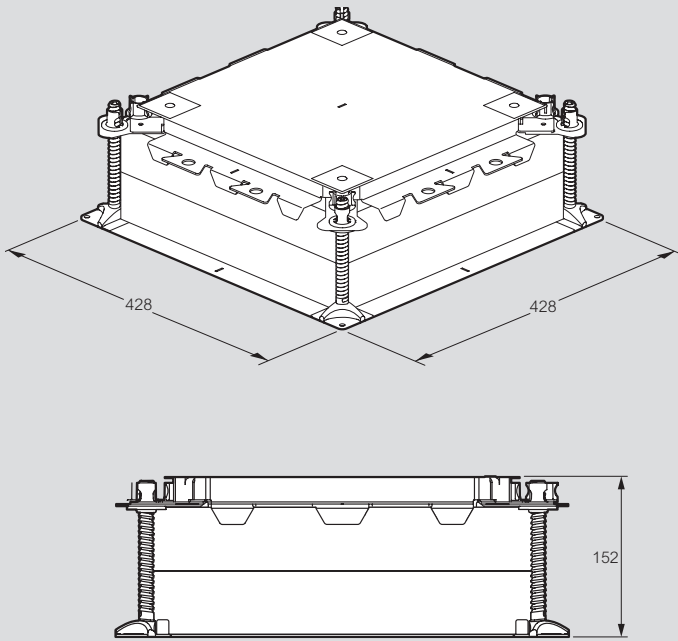

### ■ Dimensions

Universal adjustable backbox Cat.No 0 880 80