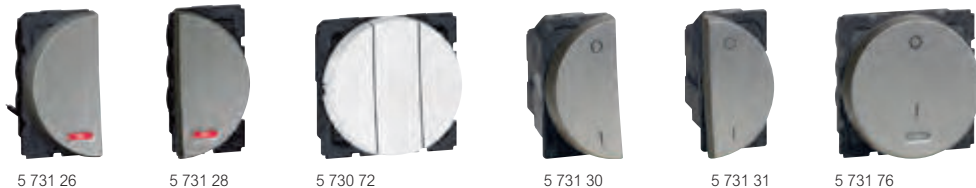

## round version (continued)

Support frame and plate selection charts **p. 594-603**

Mechanisms supplied with rocker plates, to be equipped with support frames (p. 585) and plates (p. 594-603)

Pack	Cat.Nos	Switches 20 AX - 250 V~	Pack	Cat.Nos	Switches 20 AX - 250 V~ (continued)
10	5 730 20	<b>1-way switch</b> ○ White - 1 left module	5	5 730 30	<b>1-way double pole switch</b> ○ White - 1 left module
10	5 731 20	● Magnesium - 1 left module	5	5 731 30	● Magnesium - 1 left module
10	5 731 39	● Soft Alu - 1 left module	5	5 730 31	○ White - 1 right module
10	5 730 21	○ White - 1 middle module	5	5 731 31	● Magnesium - 1 right module
10	5 731 21	● Magnesium - 1 middle module	10	5 730 75	○ White - 2 modules
10	5 731 40	● Soft Alu - 1 middle module	10	5 731 75	● Magnesium - 2 modules
10	5 730 22	○ White - 1 right module	<b>1-way double pole switch with indicator</b> Red LED supplied		
10	5 731 22	● Magnesium - 1 right module	5	5 730 32	○ White - 1 left module
10	5 731 41	● Soft Alu - 1 right module	5	5 731 32	● Magnesium - 1 left module
10	5 730 70	○ White - 2 modules	5	5 730 33	○ White - 1 right module
10	5 731 70	● Magnesium - 2 modules	5	5 731 33	● Magnesium - 1 right module
10	5 731 42	● Soft Alu - 2 modules	10	5 730 76	○ White - 2 modules
10	5 730 23	<b>2-way switch</b> ○ White - 1 left module	10	5 731 76	● Magnesium - 2 modules
10	5 731 23	● Magnesium - 1 left module	10	5 731 48	● Soft Alu - 2 modules
10	5 731 43	● Soft Alu - 1 left module	<b>1-way double pole switch with indicator and "WATER HEATER" marking</b> Red LED supplied		
10	5 730 24	○ White - 1 middle module	10	5 730 78	○ White - 2 modules
10	5 731 24	● Magnesium - 1 middle module	10	5 731 78	● Magnesium - 2 modules
10	5 731 44	● Soft Alu - 1 middle module	10	5 731 49	● Soft Alu - 2 modules
10	5 730 25	○ White - 1 right module	<b>2-way double pole switch</b>		
10	5 731 25	● Magnesium - 1 right module	10	5 730 77	○ White - 2 modules
10	5 731 45	● Soft Alu - 1 right module	5	5 731 77	● Magnesium - 2 modules
5	5 730 26	<b>2-way switch with indicator</b> To be equipped with LED (p. 565)			
5	5 731 26	○ White - 1 left module			
		● Magnesium - 1 left module			
5	5 730 28	○ White - 1 right module			
5	5 731 28	● Magnesium - 1 right module			
5	5 730 71	○ White - 2 modules			
5	5 731 71	● Magnesium - 2 modules			
10	5 730 72	<b>1-way switch - 3-gang</b> ○ White - 2 modules			
5	5 731 72	● Magnesium - 2 modules			
5	5 731 46	● Soft Alu - 2 modules			
10	5 730 73	<b>2 x 2-way switch + 1-way switch - 3-gang</b> ○ White - 2 modules			
10	5 731 73	● Magnesium - 2 modules			
10	5 731 47	● Soft Alu - 2 modules			