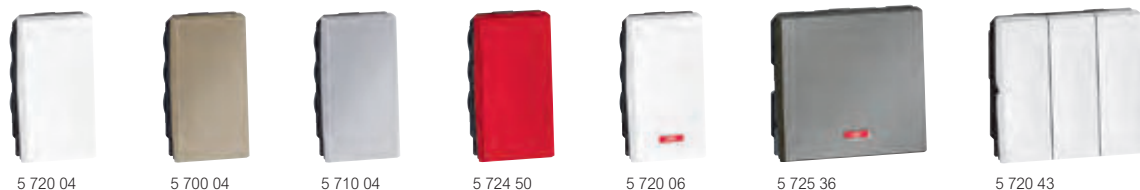

Arteor™ mechanical switches

square version

Support frame and plate selection charts **p. 594-603**

Mechanisms supplied with rocker plates, to be equipped with support frames (p. 585) and plates (p. 594-603)

Pack	Cat.Nos	Switches 10 AX - 250 V~
10	5 720 04	1-way switch ○ White - 1 module
10	5 725 04	● Magnesium - 1 module
10	5 700 04	● Champagne - 1 module
10	5 710 04	● Soft Alu - 1 module
10	5 724 50	● Red - 1 module
10	5 720 34	2-way switch ○ White - 2 modules
10	5 725 34	● Magnesium - 2 modules
10	5 700 34	● Champagne - 2 modules
10	5 710 34	● Soft Alu - 2 modules
10	5 720 05	2-way switch ○ White - 1 module
10	5 725 05	● Magnesium - 1 module
10	5 700 05	● Champagne - 1 module
10	5 710 05	● Soft Alu - 1 module
10	5 720 35	2-way switch with indicator ○ White - 2 modules
10	5 725 35	● Magnesium - 2 modules
10	5 700 35	● Champagne - 2 modules
10	5 710 35	● Soft Alu - 2 modules
10	5 720 06	2-way switch with indicator To be equipped with LED (p. 565) ○ White - 1 module
10	5 725 06	● Magnesium - 1 module
10	5 721 75	● Champagne - 1 module
10	5 721 74	● Soft Alu - 1 module
5	5 720 36	2-way switch with indicator and label-holder To be equipped with LED (p. 565) ○ White - 2 modules
5	5 725 36	● Magnesium - 2 modules
5	5 721 77	● Champagne - 2 modules
5	5 721 76	● Soft Alu - 2 modules
5	5 720 08	Intermediate switch ○ White - 1 module
5	5 725 08	● Magnesium - 1 module
5	5 700 08	● Champagne - 1 module
5	5 710 08	● Soft Alu - 1 module
10	5 720 38	2-way switch with indicator and label-holder To be equipped with LED (p. 565) ○ White - 2 modules
10	5 725 38	● Magnesium - 2 modules
10	5 721 66	● Champagne - 2 modules
10	5 721 65	● Soft Alu - 2 modules
10	5 720 40	Double pole switch ○ White - 2 modules
5	5 725 40	● Magnesium - 2 modules
5	5 721 79	● Champagne - 2 modules
5	5 721 78	● Soft Alu - 2 modules