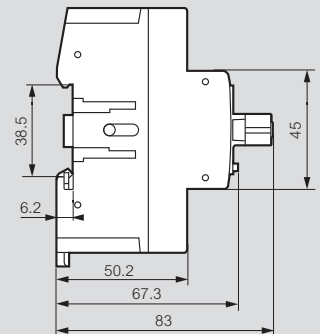

## ■ Dimensions (mm)

### Switch-disconnectors

Frame 1, 3-pole Cat.Nos 4 240 00/01/02

Frame 1, 3P+N with Cat.Nos 4 242 04/05/06

Frame 2, 3-pole Cat.Nos 4 240 03/04/05

Frame 2, 3P+N with Cat.Nos 4 242 19/20/21