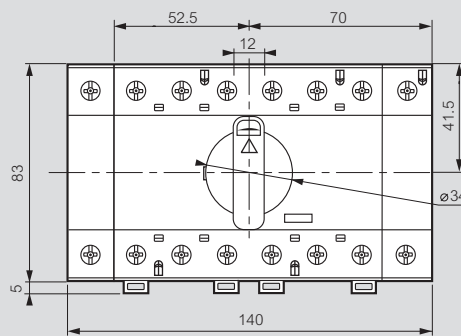

Frame 1, 4-pole, Cat.Nos 4 241 06/07/08