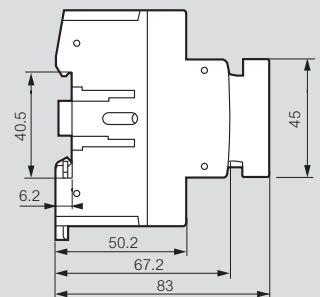

Frame 1, 4-pole, Cat.Nos 4 241 06/07/08