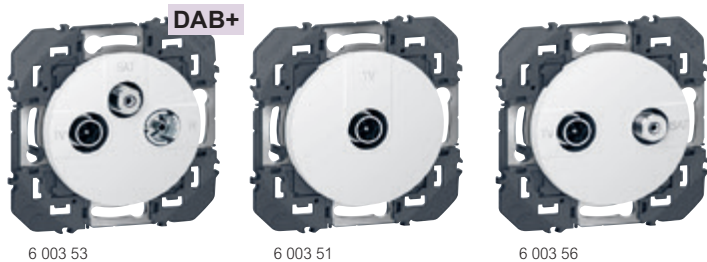

dooxie™ composable

prises télévision