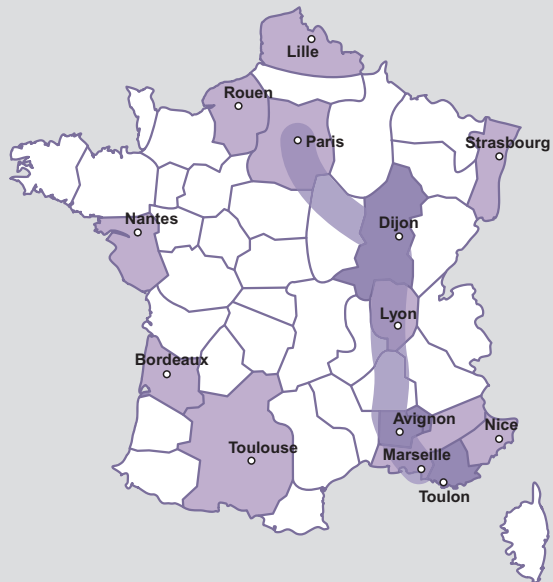

Déploiement RNT DAB+ 2021 - 2023