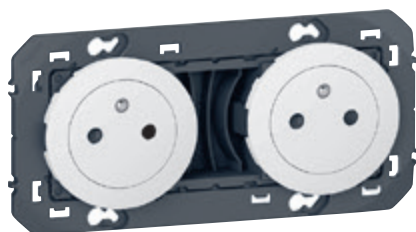

dooxie™ composable

prises de courant, sorties de câbles et Prêt-à-Poser

6 003 35

6 003 32

6 003 28

6 006 94

Tableau de choix des essentiels **p. 10**
Tableau de choix des plaques **p. 20**

Mécanismes livrés avec enjoliveurs, supports et coques de protection de chantier
A équiper de plaques (p. 20)

Montage des mécanismes en encastré ou en saillie (p. 21)

Fixation à vis ou à griffes réf. 6 000 49/47 ou 6 000 48 pour carrelage (p. 21)

Réf.	Prises de courant Surface 16 A
6 003 35 6 006 35 6 006 11 6 004 35 6 005 35	2P+T <ul style="list-style-type: none"> <input type="radio"/> Blanc <input type="radio"/> Blanc lot spécial chantier emballage par 50 <input type="radio"/> Blanc lot spécial chantier emballage par 150 <input type="radio"/> Effet aluminium <input type="radio"/> Noir
6 003 20 6 004 20	2P+T à voyant <ul style="list-style-type: none"> <input type="radio"/> Blanc <input type="radio"/> Effet aluminium
6 003 32 6 004 32 6 005 32	2x2P+T précâblées Ne permet pas la fixation avec griffes <ul style="list-style-type: none"> <input type="radio"/> Blanc <input type="radio"/> Effet aluminium <input type="radio"/> Noir
6 003 33 6 004 33 6 005 33	3x2P+T précâblées Ne permet pas la fixation avec griffes <ul style="list-style-type: none"> <input type="radio"/> Blanc <input type="radio"/> Effet aluminium <input type="radio"/> Noir
6 003 28 6 004 28 6 005 28	Prises de courant easyréno 16 A 2P+T faible profondeur 30 mm Compatible avec la plaque 2 postes entraxe 57 mm pour rénovation en sectionnant le support <ul style="list-style-type: none"> <input type="radio"/> Blanc <input type="radio"/> Effet aluminium <input type="radio"/> Noir
6 003 21	2x2P+T compacte monobloc S'installe dans une boîte 1 poste Permet de remplacer 1 prise simple par une prise double sans changement de boîte d'encastrement Livrée complète avec plaque <ul style="list-style-type: none"> <input type="radio"/> Blanc