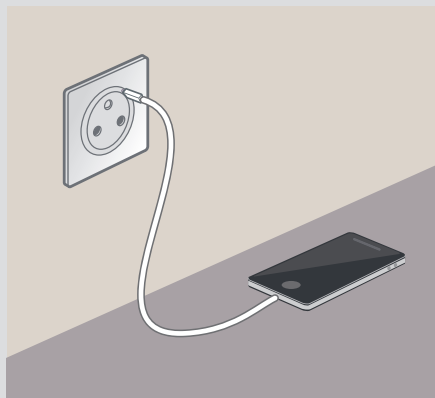

Chargeur USB Type-C 1,5 A/7,5 W

Chargeur 2 USB

Je charge 2 équipements multimédia simultanément : objets connectés, enceintes mobiles, tablettes...