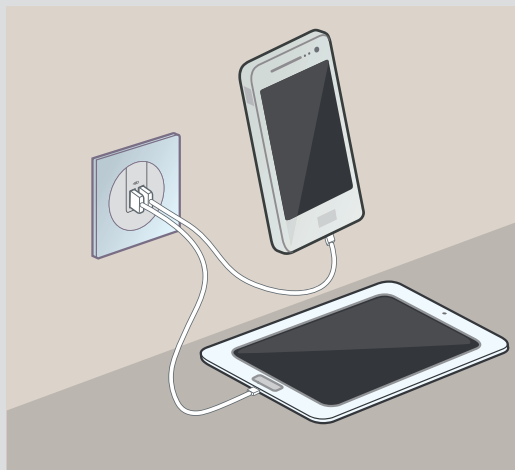

Double chargeur USB Type-C 3 A/15 W