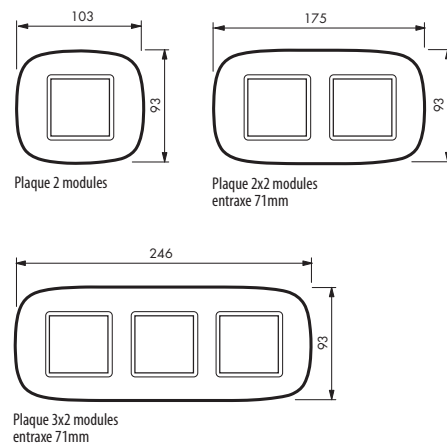

Caramel - HB4802SLC

Moka - HB4802SLS

L'ensemble des plaques elliptiques et rectangulaires peut s'associer avec 3 finitions de mécanismes différentes : white, alu et anthracite.

Axolute s'installe dans des boîtes d'encastrement standard avec un support 2 modules.

Formats

Rectangulaires*

Elliptiques*

* Existent aussi en 3, 4, 6 et 3+3 modules

Fonctions

Gestion de l'éclairage, du chauffage, de la consommation d'énergie,... Autant de fonctions confort disponibles avec Axolute.