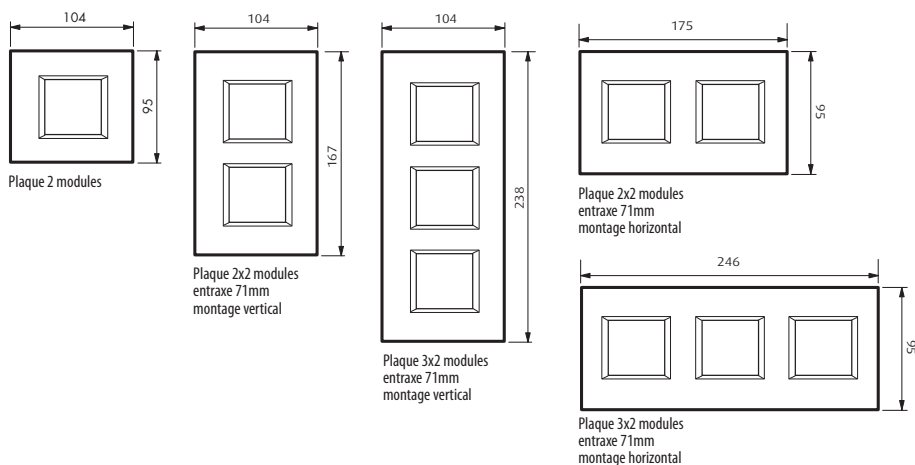

Caramel - HB4802SLC

Moka - HB4802SLS

L'ensemble des plaques elliptiques et rectangulaires peut s'associer avec 3 finitions de mécanismes différentes : white, alu et anthracite.

Axolute s'installe dans des boîtes d'encastrement standard avec un support 2 modules.

Formats

Rectangulaires*

Elliptiques*

* Existent aussi en 3, 4, 6 et 3+3 modules

Fonctions

Gestion de l'éclairage, du chauffage, de la consommation d'énergie,... Autant de fonctions confort disponibles avec Axolute.