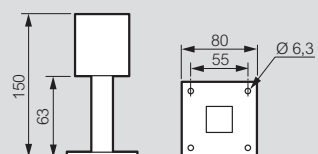

Accessoires de mise en sécurité

déclencheurs électromagnétiques pour portes coupe-feu et issues de secours

■ Dimensions (en mm)

Réf. 0 406 87

Réf. 0 406 89

Réf. 0 406 99

Fixation au sol

Fixation au mur