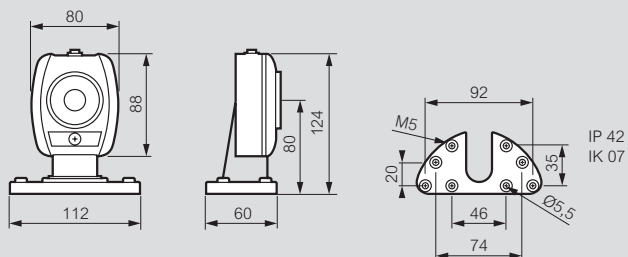

Accessoires de mise en sécurité

déclencheurs électromagnétiques pour portes coupe-feu et issues de secours

■ Dimensions (en mm)

Réf. 0 406 87

Réf. 0 406 89

Réf. 0 406 99

Fixation au sol

Fixation au mur