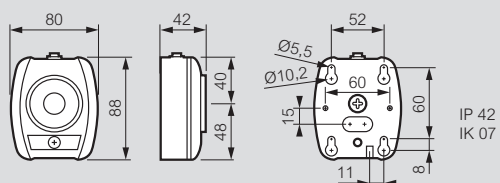

Accessoires de mise en sécurité

déclencheurs électromagnétiques pour portes coupe-feu et issues de secours

■ Dimensions (en mm)

Réf. 0 406 87

Réf. 0 406 89

Réf. 0 406 99

Fixation au sol

Fixation au mur