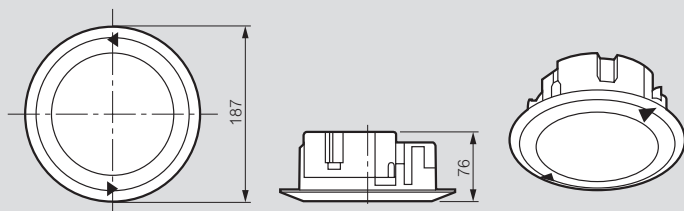

### ■ Luminaire LSC IP 43 plastique

Réf. 0 628 15/0 629 15 et 0 628 45/0 629 45

### ■ Kickspot IP 40 plastique

Réf. 0 628 24/0 629 24

Diamètre de perçage pour fixation sur faux-plafond : 152 mm

Réf. 0 628 64/0 629 64

Diamètre de perçage pour fixation sur faux-plafond : 152 mm