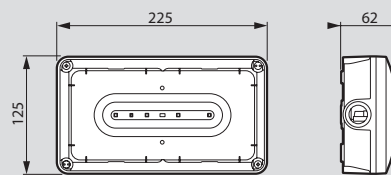

■ Luminaire LSC IP 66 plastique

Réf. 0 628 16/0 629 16 et 0 628 46/0 629 46