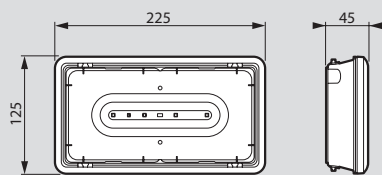

## Luminaire sur source centralisée (LSC), Kickspot et réglette LED

### ■ Luminaire LSC IP 43 plastique

Réf. 0 628 15/0 629 15 et 0 628 45/0 629 45

### ■ Kickspot IP 40 plastique

Réf. 0 628 24/0 629 24

Diamètre de perçage pour fixation sur faux-plafond : 152 mm

Réf. 0 628 64/0 629 64

Diamètre de perçage pour fixation sur faux-plafond : 152 mm