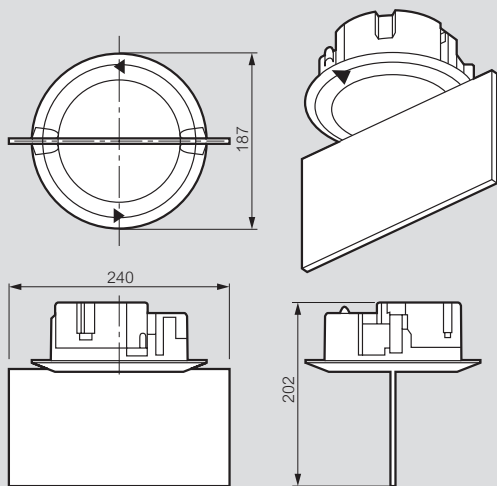

### ■ Kickspot IP 40 plastique

Réf. 0 628 24/0 629 24

Diamètre de perçage pour fixation sur faux-plafond : 152 mm

Réf. 0 628 64/0 629 64

Diamètre de perçage pour fixation sur faux-plafond : 152 mm