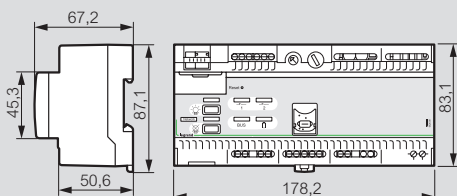

Système de contrôle pour BAES [BAES + BAEH], DBR et BAEH SATI Adressable

Principe d'adressage des blocs SATI Adressable

Installation et configuration

Adressage de chaque bloc à distance

Vérification de l'installation

Exploitation

Centralisation des défauts

Cotes d'encombrement centrale

Réf. 0 626 00

Câblage

Interface réf. 0 626 00

Longueur de la ligne 700 m maxi

Capacité d'une interface : 1023 BAES