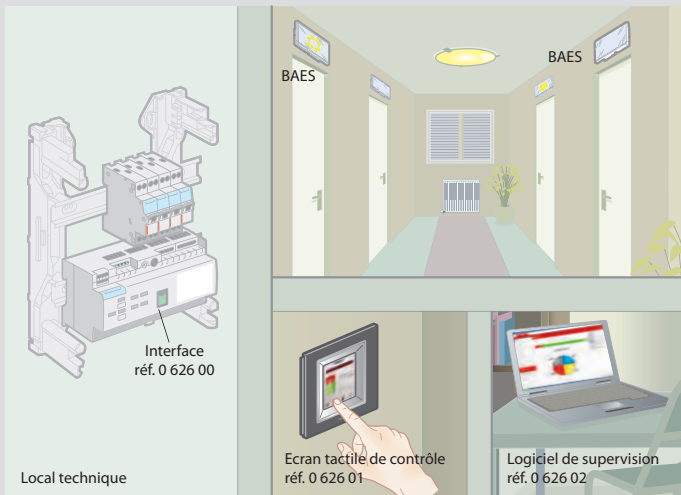

Système de contrôle pour BAES [BAES + BAEH], DBR et BAEH SATI Adressable

Principe d'adressage des blocs SATI Adressable

Installation et configuration

Adressage de chaque bloc à distance

Vérification de l'installation

Exploitation

Centralisation des défauts

Cotes d'encombrement centrale

Réf. 0 626 00

Câblage

Interface réf. 0 626 00

Longueur de la ligne 700 m maxi

Capacité d'une interface : 1023 BAES

Connexion PC/interface à distance par réseau ethernet