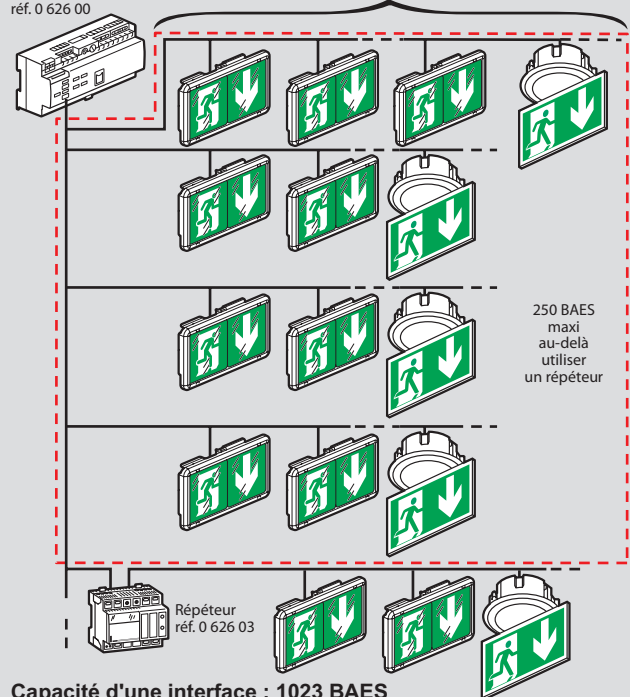

Système de contrôle pour BAES [BAES + BAEH], DBR et BAEH SATI Adressable

Principe d'adressage des blocs SATI Adressable

Installation et configuration

Adressage de chaque bloc à distance

Vérification de l'installation

Exploitation

Centralisation des défauts

Cotes d'encombrement centrale

Réf. 0 626 00

Câblage

Interface réf. 0 626 00

Longueur de la ligne 700 m maxi

Capacité d'une interface : 1023 BAES

Connexion PC/interface à distance par réseau ethernet