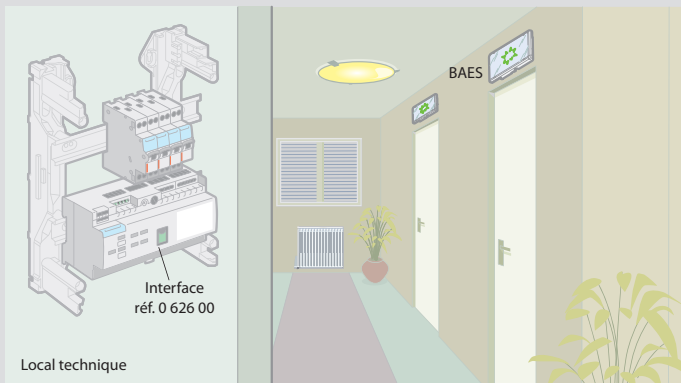

Système de contrôle pour BAES [BAES + BAEH], DBR et BAEH SATI Adressable

Principe d'adressage des blocs SATI Adressable

Installation et configuration

Adressage de chaque bloc à distance

Vérification de l'installation

Exploitation

Centralisation des défauts

Cotes d'encombrement centrale

Réf. 0 626 00

Câblage

Interface réf. 0 626 00

Longueur de la ligne 700 m maxi

Capacité d'une interface : 1023 BAES

Connexion PC/interface à distance par réseau ethernet