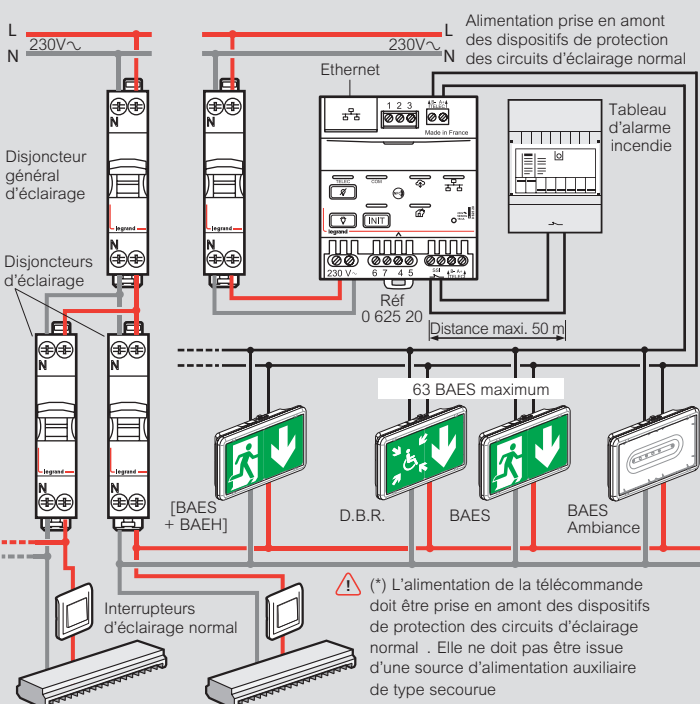

Télécommandes

pour blocs autonomes ou sources centralisées d'éclairage de sécurité et alarmes incendie (suite)

Schéma de câblage en mode surveillé non connecté et surveillé connecté, jusqu'à 63 blocs

Schéma de câblage avec des [BAES+BAEH] dans les ERP comportant des locaux à sommeil en mode surveillé non connecté et surveillé connecté

Schéma de câblage avec plusieurs zones de mise au repos en mode surveillé non connecté et surveillé connecté