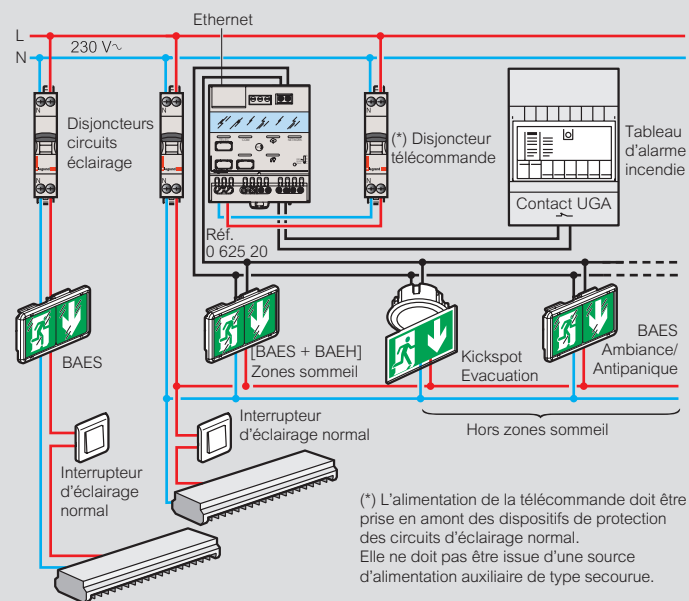

Télécommandes

pour blocs autonomes ou sources centralisées d'éclairage de sécurité et alarmes incendie (suite)

Schéma de câblage en mode surveillé non connecté et surveillé connecté, jusqu'à 63 blocs

Schéma de câblage avec des [BAES+BAEH] dans les ERP comportant des locaux à sommeil en mode surveillé non connecté et surveillé connecté

Schéma de câblage avec plusieurs zones de mise au repos en mode surveillé non connecté et surveillé connecté