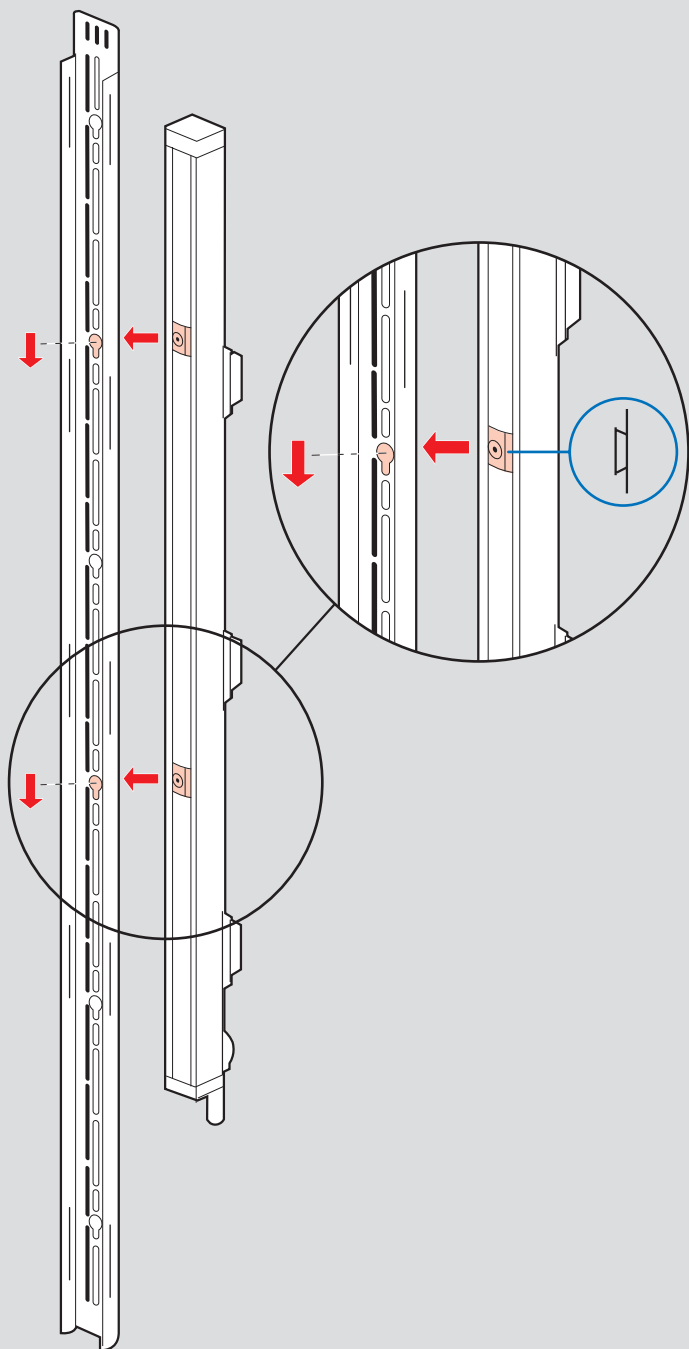

# Distribution d'énergie

## montage des PDU Zéro-U dans les baies LCS<sup>3</sup>

### ■ Solution avec boutonnières

Fixation rapide sans vis sur le support 0 465 75/76

### ■ Solution avec patte standard

Fixation à vis sur le support 0 465 75/76