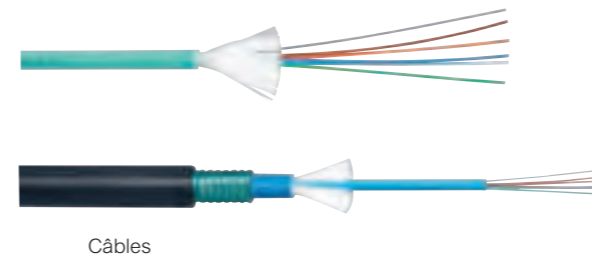

Solutions LCS³ : panneaux optiques - cassettes standard

CONFIGUREZ VOTRE SYSTÈME LCS³ FIBRE OPTIQUE HAUTE DENSITÉ

Exemple de principe :

+

+

+

TIROIRS OPTIQUES HD À ÉQUIPER

TIROIRS OPTIQUES HD		Cassettes à équiper														ACCESSOIRES							
Taille	Type	Nbre de cassettes maxi.	Réf.	Nombre de fibres (liens)	SC		SC HD		SC APC duplex	LC		LC HD		LC APC duplex	ST		Adaptateur traversée 4 MTP		Cassette cuivre à équiper	Cassette obturatrice	Accessoire management de câbles		
					Multimode	Monomode	Multimode	Monomode	Monomode	Multimode	Monomode	Multimode	Monomode	Monomode	Multimode	Monomode	Multimode	Monomode					
Panneaux modulaires 19" Haute Densité	A équiper de cassettes à équiper de blocs fibres	4	0 321 41	BLOCS FIBRES																			
				6	0 321 20 (duplex)	0 321 10 (duplex)	-	-	0 321 12	0 321 23 (duplex) 0 321 36 (duplex-aqua)	0 321 13 (duplex)	-	-	-	0 321 27	0 321 17	0 321 34	0 321 33	0 337 55 (à équiper de connecteurs cuivre)	0 337 57	0 321 46		
				12	-	-	0 321 21 (duplex)	0 321 11 (duplex)	-	0 321 24 (duplex) 0 321 37 (duplex-aqua)	0 321 14 (duplex)	-	-	0 321 16	-	-							
	24	-	-	-	-	-	-	-	0 321 25 (duplex)	0 321 15 (duplex)	-	-											
	A équiper de cassettes préconnectorisées ou prééquipées(1)	4	-	CASSETTES PRÉCONNECTORISÉES																			
				12	-	-	0 321 43 (OM4)	0 321 45 (OS2)	-	-	-	0 321 48 (OM4)	0 321 49 (OS2)	-	-	-	-	-	-	0 337 55 (à équiper de connecteurs cuivre)	0 337 57	0 321 46	
				24	-	-	-	-	-	-	-	0 321 42 (OM4)	0 321 44 (OS2)	-	-	-							
				CASSETTES ÉQUIPÉES + PIGTAILS																			
	6	-	-	0 321 80 (duplex-OM3)	0 321 84 (duplex-OM3)	-	-	-	0 321 81 (duplex-OM3)	0 321 85 (duplex-OM3)	-	-	-	-									
	12	-	-	0 321 82 (duplex-OM3)	0 321 86 (duplex-OM3)	-	-	-	0 321 83 (duplex-OM3)	0 321 87 (duplex-OM3)	-	-	-	-									
	Kit zéro U	A équiper de cassettes à équiper de blocs fibres	1	0 321 41	BLOCS FIBRES																		
					6	0 321 20 (duplex)	0 321 10 (duplex)	-	-	0 321 12	0 321 23 (duplex) 0 321 36 (duplex-aqua)	0 321 13 (duplex)	-	-	-	0 321 27	0 321 17	0 321 34	0 321 33	0 337 55 (à équiper de connecteurs cuivre)	0 337 57	-	
12					-	-	0 321 21 (duplex)	0 321 11 (duplex)	-	0 321 24 (duplex) 0 321 37 (duplex-aqua)	0 321 14 (duplex)	-	-	0 321 16	-	-							
24		-	-	-	-	-	-	-	0 321 25 (duplex)	0 321 15 (duplex)	-	-											
A équiper de cassettes préconnectorisées ou prééquipées(1)		1	-	CASSETTES PRÉCONNECTORISÉES																			
				12	-	-	0 321 43 (OM4)	0 321 45 (OS2)	-	-	-	0 321 48 (OM4)	0 321 49 (OS2)	-	-	-	-	-	-	0 337 55 (à équiper de connecteurs cuivre)	0 337 57	-	
				24	-	-	-	-	-	-	-	0 321 42 (OM)	0 321 44 (OS2)	-	-	-							
				CASSETTES ÉQUIPÉES + PIGTAILS																			
6		-	-	0 321 80 (duplex-OM3)	0 321 84 (duplex-OM3)	-	-	-	0 321 81 (duplex-OM3)	0 321 85 (duplex-OM3)	-	-	-	-									
12		-	-	0 321 82 (duplex-OM3)	0 321 86 (duplex-OM3)	-	-	-	0 321 83 (duplex-OM3)	0 321 87 (duplex-OM3)	-	-	-	-									