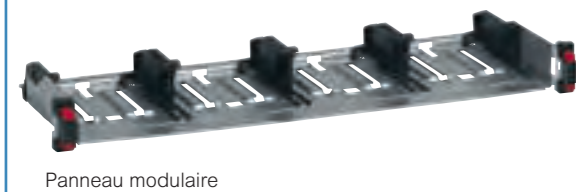

Solutions LCS³ : panneaux optiques - cassettes standard

CONFIGUREZ VOTRE SYSTÈME LCS³ FIBRE OPTIQUE HAUTE DENSITÉ

Exemple de principe :

+

+

+

TIROIRS OPTIQUES HD À ÉQUIPER

TIROIRS OPTIQUES HD		Cassettes à équiper														ACCESSOIRES							
Taille	Type	Nbre de cassettes maxi.	Réf.	Nombre de fibres (liens)	SC		SC HD		SC APC duplex	LC		LC HD		LC APC duplex	ST		Adaptateur traversée 4 MTP		Cassette cuivre à équiper	Cassette obturatrice	Accessoire management de câbles		
					Multimode	Monomode	Multimode	Monomode	Monomode	Multimode	Monomode	Multimode	Monomode	Monomode	Multimode	Monomode	Multimode	Monomode					
Panneaux modulaires 19" Haute Densité	A équiper de cassettes à équiper de blocs fibres	4	0 321 41	BLOCS FIBRES																			
				6	0 321 20 (duplex)	0 321 10 (duplex)	-	-	0 321 12	0 321 23 (duplex) 0 321 36 (duplex-aqua)	0 321 13 (duplex)	-	-	-	0 321 27	0 321 17	0 321 34	0 321 33	0 337 55 (à équiper de connecteurs cuivre)	0 337 57	0 321 46		
				12	-	-	0 321 21 (duplex)	0 321 11 (duplex)	-	0 321 24 (duplex) 0 321 37 (duplex-aqua)	0 321 14 (duplex)	-	-	0 321 16	-	-							
	24	-	-	-	-	-	-	-	0 321 25 (duplex)	0 321 15 (duplex)	-	-											
	A équiper de cassettes préconnectorisées ou prééquipées(1)	4	-	CASSETTES PRÉCONNECTORISÉES																			
				12	-	-	0 321 43 (OM4)	0 321 45 (OS2)	-	-	-	0 321 48 (OM4)	0 321 49 (OS2)	-	-	-	-	-	-	0 337 55 (à équiper de connecteurs cuivre)	0 337 57	0 321 46	
				24	-	-	-	-	-	-	-	0 321 42 (OM4)	0 321 44 (OS2)	-	-	-							
				CASSETTES ÉQUIPÉES + PIGTAILS																			
	6	-	-	0 321 80 (duplex-OM3)	0 321 84 (duplex-OM3)	-	-	-	0 321 81 (duplex-OM3)	0 321 85 (duplex-OM3)	-	-	-	-									
	12	-	-	0 321 82 (duplex-OM3)	0 321 86 (duplex-OM3)	-	-	-	0 321 83 (duplex-OM3)	0 321 87 (duplex-OM3)	-	-	-	-									
	Kit zéro U	A équiper de cassettes à équiper de blocs fibres	1	0 321 41	BLOCS FIBRES																		
					6	0 321 20 (duplex)	0 321 10 (duplex)	-	-	0 321 12	0 321 23 (duplex) 0 321 36 (duplex-aqua)	0 321 13 (duplex)	-	-	-	0 321 27	0 321 17	0 321 34	0 321 33	0 337 55 (à équiper de connecteurs cuivre)	0 337 57	-	
12					-	-	0 321 21 (duplex)	0 321 11 (duplex)	-	0 321 24 (duplex) 0 321 37 (duplex-aqua)	0 321 14 (duplex)	-	-	0 321 16	-	-							
24		-	-	-	-	-	-	-	0 321 25 (duplex)	0 321 15 (duplex)	-	-											
A équiper de cassettes préconnectorisées ou prééquipées(1)		1	-	CASSETTES PRÉCONNECTORISÉES																			
				12	-	-	0 321 43 (OM4)	0 321 45 (OS2)	-	-	-	0 321 48 (OM4)	0 321 49 (OS2)	-	-	-	-	-	-	0 337 55 (à équiper de connecteurs cuivre)	0 337 57	-	
				24	-	-	-	-	-	-	-	0 321 42 (OM)	0 321 44 (OS2)	-	-	-							
				CASSETTES ÉQUIPÉES + PIGTAILS																			
6		-	-	0 321 80 (duplex-OM3)	0 321 84 (duplex-OM3)	-	-	-	0 321 81 (duplex-OM3)	0 321 85 (duplex-OM3)	-	-	-	-									
12		-	-	0 321 82 (duplex-OM3)	0 321 86 (duplex-OM3)	-	-	-	0 321 83 (duplex-OM3)	0 321 87 (duplex-OM3)	-	-	-	-									