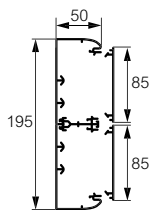

Goulotte DLP monobloc 50 x 195

couvercle 85 mm

Références pour goulotte 50 x 195

Tableau de choix profilés, accessoires de cheminements et dérivations **p. 960-961** - Tableau de capacité **p. 970**

IP 40 - IK 07

Conforme à la norme NF EN 50085-2-1 (voir catalogue en ligne)

Réf. Goulotte monobloc 50 x 195

0 104 70 Goulotte 2 compartiments
Comprend :
- 1 corps avec 2 compartiments
- 2 couvercles souples larg. 85 mm
Section maximale par compartiment : 3940 mm²
Livrée en 4 longueurs de 2 m
S'associe avec prises Mosaic et supports pour couvercle 85 mm

0 105 82 Cloison supplémentaire
Cloison de séparation
Livrée en 12 longueurs de 2 m

0 106 91 Joint de corps à éclipse
0 106 92 Joint de corps à fixation par adhésif

0 108 02 Joint de couvercle
Joint pour couvercle largeur 85 mm

0 106 06 Angles pour goulotte 50 x 195
Angle intérieur, varie de 80° à 100°

0 106 35 Angle extérieur, varie de 60° à 120°

0 107 92 Angle plat à 90°, varie de ± 2,5°

0 107 11 Embout pour goulotte 50 x 195
Embout gauche ou droit