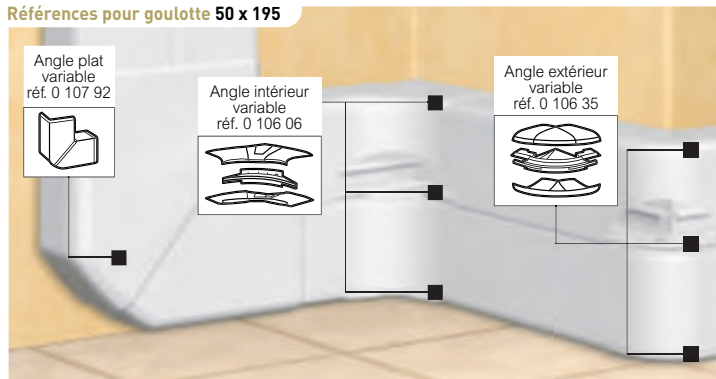

Goulotte DLP monobloc 50 x 195

couvercle 85 mm

Références pour goulotte 50 x 195

Tableau de choix profilés, accessoires de cheminements et dérivations **p. 960-961** - Tableau de capacité **p. 970**

IP 40 - IK 07

Conforme à la norme NF EN 50085-2-1 (voir catalogue en ligne)

Réf. Goulotte monobloc 50 x 195

0 104 70 Goulotte 2 compartiments
Comprend :
- 1 corps avec 2 compartiments
- 2 couvercles souples larg. 85 mm
Section maximale par compartiment : 3940 mm²
Livrée en 4 longueurs de 2 m
S'associe avec prises Mosaic et supports pour couvercle 85 mm

0 105 82 Cloison supplémentaire
Cloison de séparation
Livrée en 12 longueurs de 2 m

0 106 91 Joint de corps à éclipse
0 106 92 Joint de corps à fixation par adhésif

0 108 02 Joint de couvercle
Joint pour couvercle largeur 85 mm