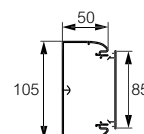

0 106 91 **0 106 92** Joints de corps

- 0 106 91** Joint de corps à éclisse
- 0 106 92** Joint de corps à fixation par adhésif

0 108 02 Joint de couvrete

- 0 108 02** Joint pour couvrete largeur 85 mm

0 106 01 **0 106 21** **0 107 84** Angles pour goulotte 35 x 105

- 0 106 01** Angle intérieur, varie de 80° à 100°
- 0 106 21** Angle extérieur, varie de 60° à 120°
- 0 107 84** Angle plat à 90°, varie de ± 2,5°

0 107 01 Embout pour goulotte 35 x 105

- 0 107 01** Embout gauche ou droit

Réf. **Goulotte monobloc 50 x 105**

0 104 64 Goulotte 1 compartiment

- 1 corps
- 1 couvrete souple larg. 85 mm
- Section maximale : 4300 mm²
- Livrée en 8 longueurs de 2 m
- S'associe avec prises
- Mosaic et supports pour couvrete 85 mm (p. 966)

0 108 02 Joint de couvrete

- 0 108 02** Joint pour couvrete largeur 85 mm

0 106 02 **0 106 22** **0 107 85** Angles pour goulotte 50 x 105

- 0 106 02** Angle intérieur, varie de 80° à 100°
- 0 106 22** Angle extérieur, varie de 60° à 120°
- 0 107 85** Angle plat à 90°, varie de ± 2,5°