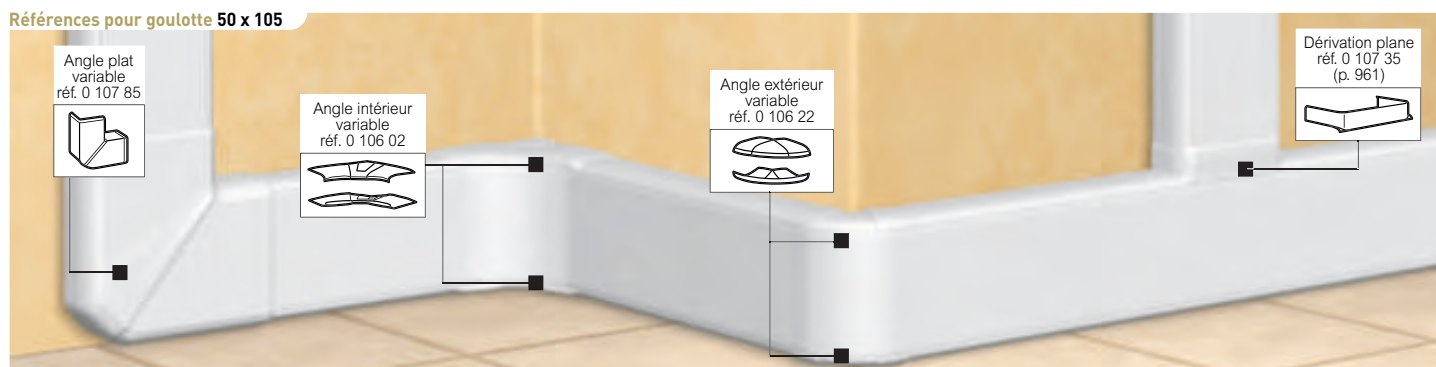

Goulottes DLP monobloc 35 x 105 et 50 x 105

couvrete 85 mm pour montage d'appareillage avec support

Références pour goulotte 35 x 105

Références pour goulotte 50 x 105

Tableau de suggestion d'installation de prises et supports d'installation **p. 922**
 Tableau de choix profilés, accessoires de cheminements et dérivations **p. 960-961**
 Tableau de capacité **p. 970**

IP 40 - IK 07

Conforme à la norme NF EN 50085-2-1 (voir catalogue en ligne)

Réf. **Goulotte monobloc 35 x 105**

0 104 63 Goulotte 1 compartiment

- 1 corps
- 1 couvrete souple larg. 85 mm
- Section maximale : 2850 mm²
- Livrée en 10 longueurs de 2 m
- S'associe avec prises
- Mosaic et supports pour couvrete 85 mm (p. 966)

- 0 106 01** Angle intérieur, varie de 80° à 100°
- 0 106 21** Angle extérieur, varie de 60° à 120°
- 0 107 84** Angle plat à 90°, varie de ± 2,5°

0 107 01 Embout pour goulotte 35 x 105

- 0 107 01** Embout gauche ou droit

Réf. **Goulotte monobloc 50 x 105**

0 104 64 Goulotte 1 compartiment

- 1 corps
- 1 couvrete souple larg. 85 mm
- Section maximale : 4300 mm²
- Livrée en 8 longueurs de 2 m
- S'associe avec prises
- Mosaic et supports pour couvrete 85 mm (p. 966)