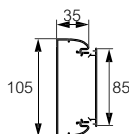

Goulottes DLP monobloc 35 x 105 et 50 x 105

couvrete 85 mm pour montage d'appareillage avec support

Références pour goulotte 35 x 105

Références pour goulotte 50 x 105

Tableau de suggestion d'installation de prises et supports d'installation **p. 922**
 Tableau de choix profilés, accessoires de cheminements et dérivations **p. 960-961**
 Tableau de capacité **p. 970**

IP 40 - IK 07

Conforme à la norme NF EN 50085-2-1 (voir catalogue en ligne)

Réf. **Goulotte monobloc 35 x 105**

0 104 63 Goulotte 1 compartiment

- 1 corps
- 1 couvrete souple larg. 85 mm
- Section maximale : 2850 mm²
- Livrée en 10 longueurs de 2 m
- S'associe avec prises
- Mosaic et supports pour couvrete 85 mm (p. 966)

0 106 91 **0 106 92** Joints de corps

- 0 106 91** Joint de corps à éclisse
- 0 106 92** Joint de corps à fixation par adhésif

0 108 02 Joint de couvrete

- 0 108 02** Joint pour couvrete largeur 85 mm

0 106 01 **0 106 21** **0 107 84** Angles pour goulotte 35 x 105

Réf. **Goulotte monobloc 50 x 105**

0 104 64 Goulotte 1 compartiment

- 1 corps
- 1 couvrete souple larg. 85 mm
- Section maximale : 4300 mm²
- Livrée en 8 longueurs de 2 m
- S'associe avec prises
- Mosaic et supports pour couvrete 85 mm (p. 966)