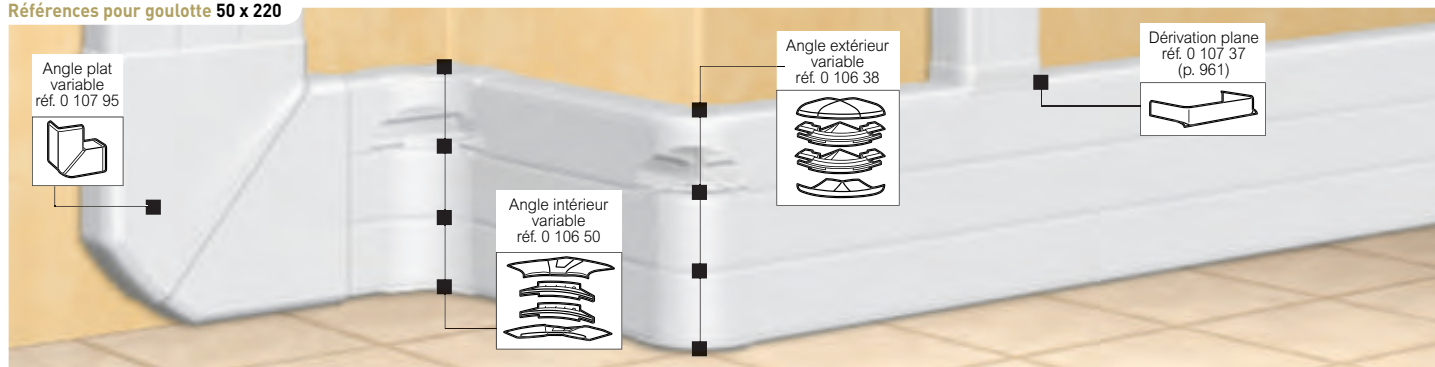

# Goulottes DLP monobloc 50 x 220

couvrete 65 mm pour montage d'appareillage avec support

Références pour goulotte 50 x 220

Tableau de suggestion d'installation de prises et supports d'installation **p. 922**  
 Tableau de choix profilés, accessoires de cheminements et dérivations **p. 960-961**  
 Tableau de capacité **p. 970**

IP 40 - IK 07  
 Conforme à la norme NF EN 50085-2-1 (voir catalogue en ligne)

Réf. **Goulotte monobloc 50 x 220**

**0 104 28 Goulotte 3 compartiments**  
 Comprend :  
 - 1 corps avec 3 compartiments  
 - 3 couvercles souples larg. 65 mm  
 Section maximale par compartiment :  
 3060/2770/3060 mm<sup>2</sup>  
 Livrée en 4 longueurs de 2 m  
 S'associe avec prises  
 Mosaic et supports pour couvercle  
 65 mm (p. 966)

**0 105 82 Cloison supplémentaire**  
 Cloison de séparation  
 Livrée en 12 longueurs de 2 m

**0 106 91** Joint de corps à éclisse  
**0 106 92** Joint de corps à fixation par adhésif

**0 108 01** Joint de couvercle  
 Joint pour couvercle largeur 65 mm

Réf. **Angles pour goulotte 50 x 220**

**0 106 50** Angle intérieur, varie de 80° à 100°  
**0 106 38** Angle extérieur, varie de 60° à 120°  
**0 107 95** Angle plat à 90°, varie de ± 2,5°

Réf. **Embout pour goulotte 50 x 220**