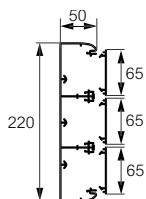

# Goulottes DLP monobloc 50 x 220

couvrete 65 mm pour montage d'appareillage avec support

Références pour goulotte 50 x 220

Tableau de suggestion d'installation de prises et supports d'installation **p. 922**  
 Tableau de choix profilés, accessoires de cheminements et dérivations **p. 960-961**  
 Tableau de capacité **p. 970**

IP 40 - IK 07  
 Conforme à la norme NF EN 50085-2-1 (voir catalogue en ligne)

Réf. **Goulotte monobloc 50 x 220**

**0 104 28 Goulotte 3 compartiments**  
 Comprend :  
 - 1 corps avec 3 compartiments  
 - 3 couvercles souples larg. 65 mm  
 Section maximale par compartiment :  
 3060/2770/3060 mm<sup>2</sup>  
 Livrée en 4 longueurs de 2 m  
 S'associe avec prises  
 Mosaic et supports pour couvercle  
 65 mm (p. 966)

**0 105 82 Cloison supplémentaire**  
 Cloison de séparation  
 Livrée en 12 longueurs de 2 m

**0 106 91** Joint de corps à éclisse  
**0 106 92** Joint de corps à fixation par adhésif

**0 108 01** Joint de couvercle  
 Joint pour couvercle largeur 65 mm

Réf. **Angles pour goulotte 50 x 220**

**0 106 50** Angle intérieur, varie de 80° à 100°  
**0 106 38** Angle extérieur, varie de 60° à 120°  
**0 107 95** Angle plat à 90°, varie de ± 2,5°

Réf. **Embout pour goulotte 50 x 220**