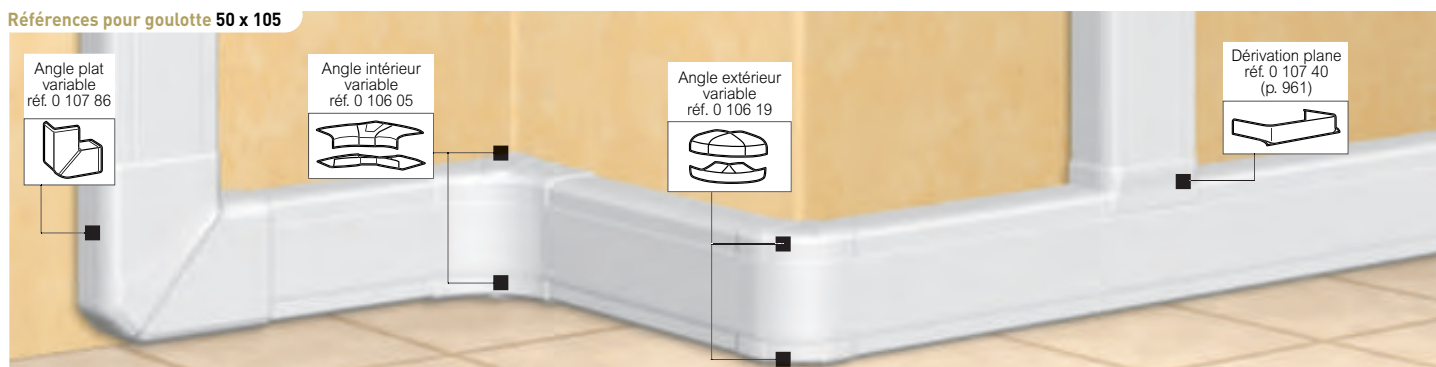

Goulottes DLP monobloc 50 x 105 et 50 x 150

couvreclé 65 mm pour montage d'appareillage avec support

Références pour goulotte 50 x 105

Références pour goulotte 50 x 150

Tableau de suggestion d'installation de prises et supports d'installation **p. 922**
 Tableau de choix profilés, accessoires de cheminements et dérivations **p. 960-961**
 Tableau de capacité **p. 970**

IP 40 - IK 07
 Conforme à la norme NF EN 50085-2-1 (voir catalogue en ligne)

Réf. **Goulotte monobloc 50 x 105**

0 104 24 Goulotte 1 compartiment
 Comprend :
 - 1 corps
 - 1 couvreclé souple larg. 65 mm
 Section maximale : 4380 mm²
 Livrée en 6 longueurs de 2 m
 S'associe avec prises
 Mosaic et supports pour couvreclé 65 mm (p. 966)

0 105 82 Cloison supplémentaire
 Cloison de séparation
 Livrée en 12 longueurs de 2 m

0 106 96 Joint de corps
 Joint de corps à éclisse

0 108 01 Joint de couvercle
 Joint pour couvercle largeur 65 mm

0 106 05 Angles pour goulotte 50 x 105
 Angle intérieur, varie de 80° à 100°

0 106 19
 Angle extérieur, varie de 60° à 120°

0 107 86
 Angle plat à 90°, varie de ± 2,5°

0 107 00 Embout pour goulotte 50 x 105
 Embout gauche ou droit

Réf. **Goulotte monobloc 50 x 150**

0 104 27 Goulotte 2 compartiments
 Comprend :
 - 1 corps avec 2 compartiments
 - 2 couvreclés souples larg. 65 mm
 Section maximale : 3060 mm² par compartiment
 Livrée en 6 longueurs de 2 m
 S'associe avec prises
 Mosaic et supports pour couvreclé 65 mm (p. 966)