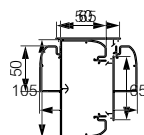

Goulottes DLP monobloc 50 x 105 et 50 x 150

couvreclé 65 mm pour montage d'appareillage avec support

Références pour goulotte 50 x 105

Références pour goulotte 50 x 150

Tableau de suggestion d'installation de prises et supports d'installation **p. 922**
 Tableau de choix profilés, accessoires de cheminements et dérivations **p. 960-961**
 Tableau de capacité **p. 970**

IP 40 - IK 07
 Conforme à la norme NF EN 50085-2-1 (voir catalogue en ligne)

Réf. **Goulotte monobloc 50 x 105**

0 104 24 Goulotte 1 compartiment
 Comprend :
 - 1 corps
 - 1 couvreclé souple larg. 65 mm
 Section maximale : 4380 mm²
 Livrée en 6 longueurs de 2 m
 S'associe avec prises
 Mosaic et supports pour couvreclé 65 mm (p. 966)

0 105 82 Cloison supplémentaire
 Cloison de séparation
 Livrée en 12 longueurs de 2 m

0 106 96 Joint de corps
 Joint de corps à éclisse

0 108 01 Joint de couvercle
 Joint pour couvercle largeur 65 mm

0 106 05 Angles pour goulotte 50 x 105
 Angle intérieur, varie de 80° à 100°

0 106 19
 Angle extérieur, varie de 60° à 120°

0 107 86
 Angle plat à 90°, varie de ± 2,5°

0 107 00 Embout pour goulotte 50 x 105
 Embout gauche ou droit

Réf. **Goulotte monobloc 50 x 150**

0 104 27 Goulotte 2 compartiments
 Comprend :
 - 1 corps avec 2 compartiments
 - 2 couvreclés souples larg. 65 mm
 Section maximale : 3060 mm² par compartiment
 Livrée en 6 longueurs de 2 m
 S'associe avec prises
 Mosaic et supports pour couvreclé 65 mm (p. 966)