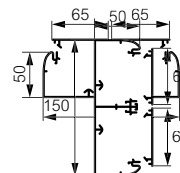

IP 40 - IK 07
 Conforme à la norme NF EN 50085-2-1 (voir catalogue en ligne)

Réf. **Goulotte monobloc 50 x 105**

0 104 24 Goulotte 1 compartiment
 Comprend :
 - 1 corps
 - 1 couvreclé souple larg. 65 mm
 Section maximale : 4380 mm²
 Livrée en 6 longueurs de 2 m
 S'associe avec prises
 Mosaic et supports pour couvreclé 65 mm (p. 966)

0 105 82 Cloison supplémentaire
 Cloison de séparation
 Livrée en 12 longueurs de 2 m

0 106 96 Joint de corps
 Joint de corps à éclisse

0 108 01 Joint de couvercle
 Joint pour couvercle largeur 65 mm

0 106 05 Angles pour goulotte 50 x 105
 Angle intérieur, varie de 80° à 100°

0 106 19
 Angle extérieur, varie de 60° à 120°

0 107 86
 Angle plat à 90°, varie de ± 2,5°

0 107 00 Embout pour goulotte 50 x 105
 Embout gauche ou droit

Réf. **Goulotte monobloc 50 x 150**

0 104 27 Goulotte 2 compartiments
 Comprend :
 - 1 corps avec 2 compartiments
 - 2 couvreclés souples larg. 65 mm
 Section maximale : 3060 mm² par compartiment
 Livrée en 6 longueurs de 2 m
 S'associe avec prises
 Mosaic et supports pour couvreclé 65 mm (p. 966)

0 106 06 Angles pour goulotte 50 x 150
 Angle intérieur, varie de 80° à 100°

0 106 35
 Angle extérieur, varie de 60° à 120°

0 107 89
 Angle plat à 90°, varie de ± 2,5°

0 107 03 Embout pour goulotte 50 x 150
 Embout gauche ou droit