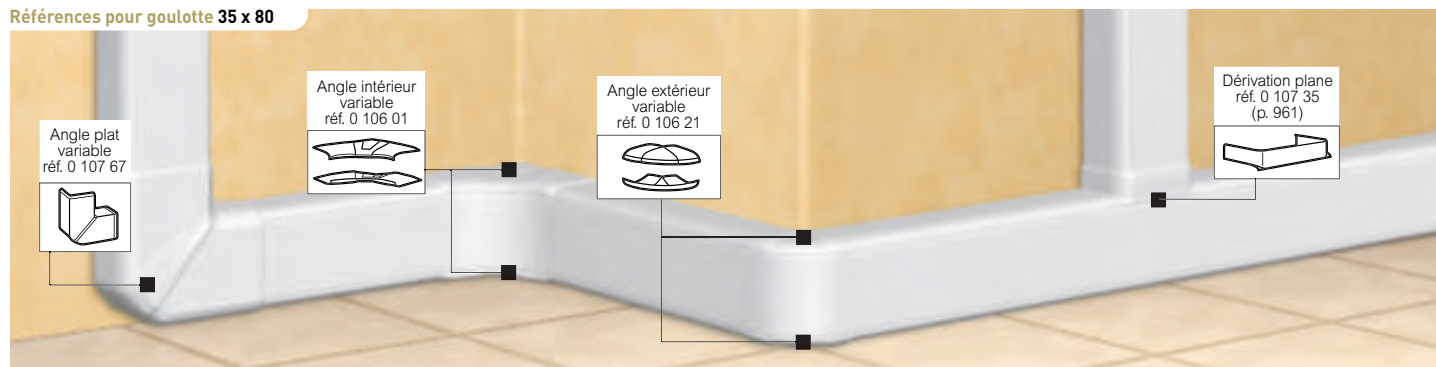

Goulottes DLP monobloc 35 x 80 et 50 x 80

couvreclé 65 mm pour montage d'appareillage avec support

Références pour goulotte 35 x 80

Références pour goulotte 50 x 80

Tableau de suggestion d'installation de prises et supports d'installation **p. 922**
 Tableau de choix profilés, accessoires de cheminements et dérivations **p. 960-961**
 Tableau de capacité **p. 970**

IP 40 - IK 07
 Conforme à la norme NF EN 50085-2-1 (voir catalogue en ligne)

Réf.	Goulotte monobloc 35 x 80	
0 104 61	Goulotte 1 compartiment Comprend : - 1 corps - 1 couvreclé souple larg. 65 mm Section maximale : 2240 mm ² Livrée en 12 longueurs de 2 m S'associe avec prises Mosaic et supports pour couvreclé 65 mm (p. 966)	
0 105 84	Cloison supplémentaire Cloison de séparation auto-adhésive Livrée en 8 longueurs de 2 m	
0 106 91 0 106 92	Joints de corps Joint de corps à éclisse Joint de corps à fixation par adhésif	
0 108 01	Joint de couvreclé Joint pour couvreclé largeur 65 mm	
0 106 01	Angles pour goulotte 35 x 80 Angle intérieur, varie de 80° à 100°	
0 106 21	Angle extérieur, varie de 60° à 120°	
0 107 67	Angle plat à 90°, varie de ± 2,5°	
0 107 22	Embout pour goulotte 35 x 80 Embout gauche ou droit	

Réf.	Goulotte monobloc 50 x 80	
0 104 62	Goulotte 1 compartiment Comprend : - 1 corps - 1 couvreclé souple larg. 65 mm Section maximale : 3340 mm ² Livrée en 10 longueurs de 2 m S'associe avec prises Mosaic et supports pour couvreclé 65 mm (p. 966)	
0 105 82	Cloison supplémentaire Cloison de séparation Livrée en 12 longueurs de 2 m	
0 106 91 0 106 92	Joints de corps Joint de corps à éclisse Joint de corps à fixation par adhésif	
0 108 01	Joint de couvreclé Joint pour couvreclé largeur 65 mm	
0 106 02	Angles pour goulotte 50 x 80 Angle intérieur, varie de 80° à 100°	
0 106 22	Angle extérieur, varie de 60° à 120°	
0 107 67	Angle plat à 90°, varie de ± 2,5°	
0 107 22	Embout pour goulotte 50 x 80 Embout gauche ou droit	