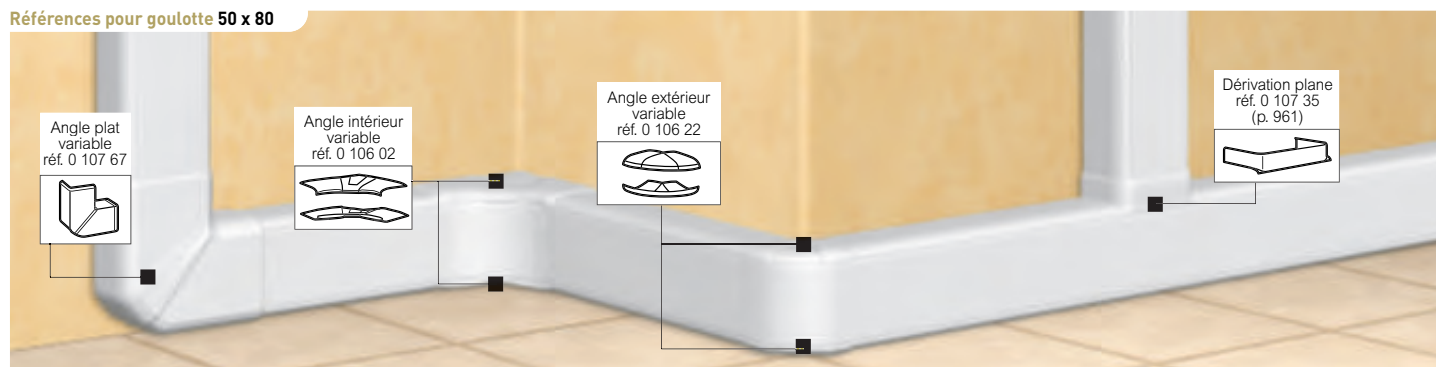

Goulottes DLP monobloc 35 x 80 et 50 x 80

couvreclé 65 mm pour montage d'appareillage avec support

Références pour goulotte 35 x 80

Références pour goulotte 50 x 80

Tableau de suggestion d'installation de prises et supports d'installation **p. 922**
 Tableau de choix profilés, accessoires de cheminements et dérivations **p. 960-961**
 Tableau de capacité **p. 970**

IP 40 - IK 07
 Conforme à la norme NF EN 50085-2-1 (voir catalogue en ligne)

Réf.	Goulotte monobloc 35 x 80	
0 104 61	Goulotte 1 compartiment Comprend : - 1 corps - 1 couvreclé souple larg. 65 mm Section maximale : 2240 mm ² Livrée en 12 longueurs de 2 m S'associe avec prises Mosaic et supports pour couvreclé 65 mm (p. 966)	
0 105 84	Cloison supplémentaire Cloison de séparation auto-adhésive Livrée en 8 longueurs de 2 m	
0 106 91 0 106 92	Joints de corps Joint de corps à éclisse Joint de corps à fixation par adhésif	
0 108 01	Joint de couvreclé Joint pour couvreclé largeur 65 mm	
0 106 01	Angles pour goulotte 35 x 80 Angle intérieur, varie de 80° à 100°	
0 106 21	Angle extérieur, varie de 60° à 120°	
0 107 67	Angle plat à 90°, varie de ± 2,5°	
0 107 22	Embout pour goulotte 35 x 80 Embout gauche ou droit	

Réf.	Goulotte monobloc 50 x 80	
0 104 62	Goulotte 1 compartiment Comprend : - 1 corps - 1 couvreclé souple larg. 65 mm Section maximale : 3340 mm ² Livrée en 10 longueurs de 2 m S'associe avec prises Mosaic et supports pour couvreclé 65 mm (p. 966)	
0 105 82	Cloison supplémentaire Cloison de séparation Livrée en 12 longueurs de 2 m	
0 106 91 0 106 92	Joints de corps Joint de corps à éclisse Joint de corps à fixation par adhésif	
0 108 01	Joint de couvreclé Joint pour couvreclé largeur 65 mm	
0 106 02	Angles pour goulotte 50 x 80 Angle intérieur, varie de 80° à 100°	
0 106 22	Angle extérieur, varie de 60° à 120°	
0 107 67	Angle plat à 90°, varie de ± 2,5°	
0 107 22	Embout pour goulotte 50 x 80 Embout gauche ou droit	