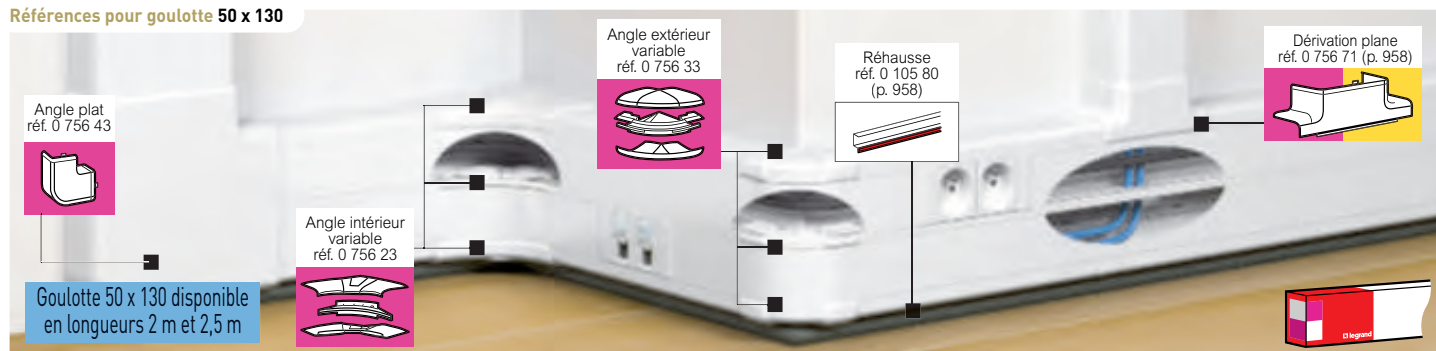

# Goulottes Mosaic™ à clippage direct 50 x 130 et 50 x 145

## Références pour goulotte 50 x 130

## Références pour goulotte 50 x 145

Tableau de choix profilés, accessoires et dérivation p. 952  
Tableau de capacité p. 971

IP 40 - IK 07  
Conforme à la norme NF EN 50085-2-1 (voir catalogue en ligne)

### Réf. **Goulotte à clippage direct 50 x 130**