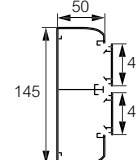

Réf. **Goulotte à clippage direct 50 x 145**

Goulotte 2 compartiments

1. Comprend :
2. 1 corps avec 2 compartiments
   - 2 couvercles souples larg. 45 mm
3. Livrée en 4 unités de long. 2 m
4. Accepte tous les appareillages Mosaic