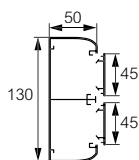

Goulottes Mosaic™ à clippage direct 50 x 130 et 50 x 145

Références pour goulotte 50 x 130

Références pour goulotte 50 x 145

Tableau de choix profilés, accessoires et dérivation p. 952
Tableau de capacité p. 971

IP 40 - IK 07
Conforme à la norme NF EN 50085-2-1 (voir catalogue en ligne)

Réf. **Goulotte à clippage direct 50 x 130**

Goulotte 2 compartiments

1. Comprend :
2. 1 corps avec 2 compartiments
   - 2 couvercles souples larg. 45 mm
3. Accepte tous les appareillages Mosaic
4. **0 756 03** Longueur 2 m
   Livrée en 6 unités
5. **0 110 22** Longueur 2,5 m
   Livrée en 2 unités

Eclisse de jonction à joint de corps

0 756 61 Permet la jonction de 2 corps et facilite la fixation des profilés au mur - jeu de 2
Permet le maintien de l'IP

Joint de corps

0 756 66 Joint de corps adhésif

Joint de couvercle

0 756 69 Joint de couvercle largeur 45 mm

Angles pour goulotte 50 x 130

0 756 23 Angle intérieur, varie de 80° à 100°

0 756 33 Angle extérieur, varie de 85° à 120°

0 756 43 Angle plat à 90°

Embout pour goulotte 50 x 130

0 756 13 Embout gauche ou droit

Réf. **Goulotte à clippage direct 50 x 145**

Goulotte 2 compartiments

1. Comprend :
2. 1 corps avec 2 compartiments
   - 2 couvercles souples larg. 45 mm
3. Livrée en 4 unités de long. 2 m
4. Accepte tous les appareillages Mosaic

Eclisse de jonction à joint de corps

0 756 63 Permet la jonction de 2 corps et facilite la fixation des profilés au mur - jeu de 2
Permet le maintien de l'IP

Joints de corps

Pour joint de corps de goulotte 50 x 145, utiliser la réf. 0 756 66 pour partie supérieure de la goulotte et la réf. 0 756 67 pour partie inférieure

0 756 66 Joint de corps adhésif

0 756 67 Joint de corps adhésif

Joint de couvercle

0 756 69 Joint de couvercle largeur 45 mm

Angles pour goulotte 50 x 145

0 756 24 Angle intérieur, varie de 80° à 100°

0 756 34 Angle extérieur, varie de 85° à 120°

0 756 44 Angle plat à 90°

Embout pour goulotte 50 x 145