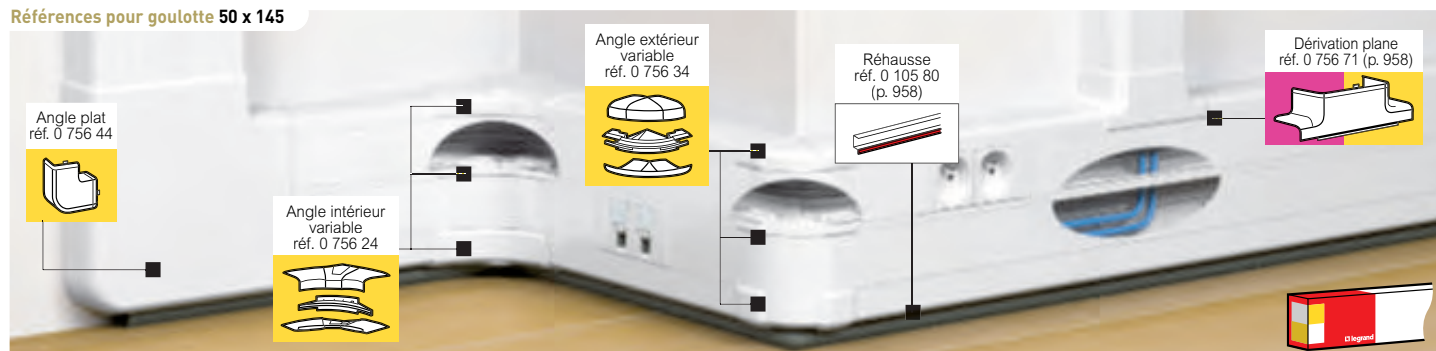

## Références pour goulotte 50 x 130

## Références pour goulotte 50 x 145

Tableau de choix profilés, accessoires et dérivation p. 952  
Tableau de capacité p. 971

IP 40 - IK 07  
Conforme à la norme NF EN 50085-2-1 (voir catalogue en ligne)

### Réf. **Goulotte à clippage direct 50 x 130**

#### **Goulotte 2 compartiments**

- Comprend :
- 1 corps avec 2 compartiments
  - 2 couvercles souples larg. 45 mm
- Accepte tous les appareillages Mosaic
- 0 756 03** Longueur 2 m  
Livrée en 6 unités
- 0 110 22** Longueur 2,5 m  
Livrée en 2 unités