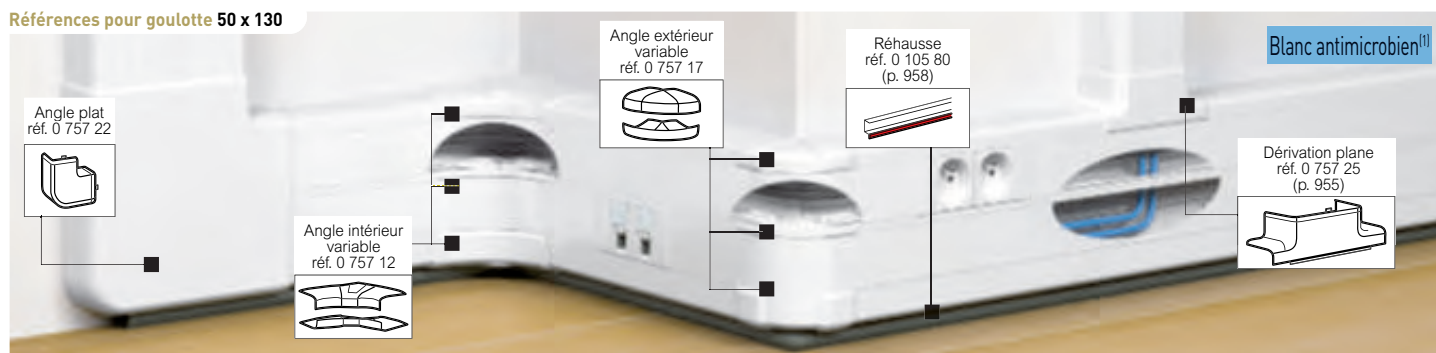

## Références pour goulotte 50 x 130

Tableau de choix profilés, accessoires et dérivation p. 952  
Tableau de capacité p. 971 - Tableau de choix antimicrobien<sup>(1)</sup> p. 1015

Blanc antimicrobien<sup>(1)</sup>  
IP 40 - IK 07  
Conforme à la norme NF EN 50085-2-1 (voir catalogue en ligne)

### Réf. Goulotte à clippage direct 50 x 80

- |   |  |
|---|--|
| <p><b>0 757 00</b> <b>Goulotte 1 compartiment</b><br/>Comprend :<br/>- 1 corps<br/>- 1 couvercle souple larg. 45 mm<br/>Livrée en 10 unités de long. 2 m<br/>Accepte tous les appareillages Mosaic antimicrobien<sup>(1)</sup></p> <p><b>0 757 29</b> <b>Couvercle supplémentaire</b><br/>Largeur 45 mm<br/>Livré en 10 unités de long. 2 m</p> <p><b>0 756 09</b> <b>Cloison supplémentaire</b><br/>Cloison de séparation<br/>Livrée en 13 unités de long. 2 m</p> <p><b>0 757 30</b> <b>Joint de corps</b><br/>Joint de corps adhésif</p> <p><b>0 757 35</b> <b>Joint de couvercle</b><br/>Joint de couvercle largeur 45 mm</p> <p><b>0 757 10</b> <b>Angles pour goulotte 50 x 80</b><br/>Angle intérieur, varie de 80° à 100°</p> <p><b>0 757 15</b> Angle extérieur, varie de 85° à 120°</p> <p><b>0 757 20</b> Angle plat à 90°</p> <p><b>0 757 05</b> <b>Embout pour goulotte 50 x 80</b><br/>Embout gauche ou droit</p> |  |
|---|--|