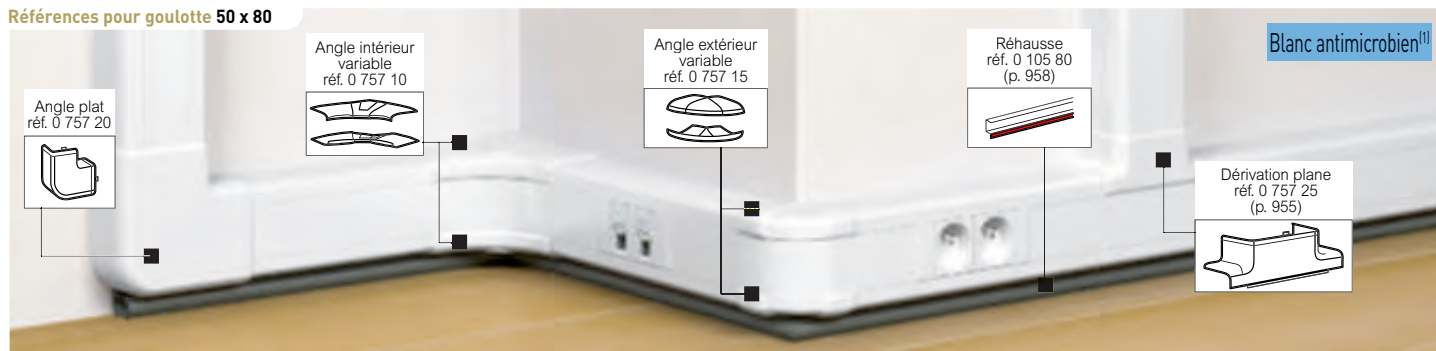

# Goulettes blanc antimicrobien<sup>(1)</sup> Mosaic™ à clippage direct 50 x 80 et 50 x 130

## Références pour goulotte 50 x 80

## Références pour goulotte 50 x 130

Tableau de choix profilés, accessoires et dérivation p. 952  
Tableau de capacité p. 971 - Tableau de choix antimicrobien<sup>(1)</sup> p. 1015

Blanc antimicrobien<sup>(1)</sup>  
IP 40 - IK 07  
Conforme à la norme NF EN 50085-2-1 (voir catalogue en ligne)

### Réf. Goulotte à clippage direct 50 x 80

- |   |  |
|---|--|
| <p><b>0 757 00</b> <b>Goulotte 1 compartiment</b><br/>Comprend :<br/>- 1 corps<br/>- 1 couvercle souple larg. 45 mm<br/>Livrée en 10 unités de long. 2 m<br/>Accepte tous les appareillages Mosaic antimicrobien<sup>(1)</sup></p> <p><b>0 757 29</b> <b>Couvercle supplémentaire</b><br/>Largeur 45 mm<br/>Livré en 10 unités de long. 2 m</p> <p><b>0 756 09</b> <b>Cloison supplémentaire</b><br/>Cloison de séparation<br/>Livrée en 13 unités de long. 2 m</p> <p><b>0 757 30</b> <b>Joint de corps</b><br/>Joint de corps adhésif</p> <p><b>0 757 35</b> <b>Joint de couvercle</b><br/>Joint de couvercle largeur 45 mm</p> <p><b>0 757 10</b> <b>Angles pour goulotte 50 x 80</b><br/>Angle intérieur, varie de 80° à 100°</p> <p><b>0 757 15</b> Angle extérieur, varie de 85° à 120°</p> <p><b>0 757 20</b> Angle plat à 90°</p> <p><b>0 757 05</b> <b>Embout pour goulotte 50 x 80</b><br/>Embout gauche ou droit</p> |  |
|---|--|