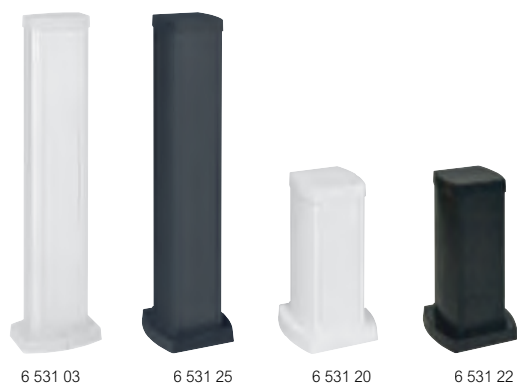

Colonnets universelles

Colonnets pour distribution du courant vertical avec possibilité de séparer courant fort et courant faible avec une cloison de séparation réf. 6 531 69 (p. 951)
Alimentation par le sol ou par le plafond avec les kits Ovaline
A équiper de supports pour montage d'appareillage (p. 951)

Réf. Colonnets 1 compartiment
Peuvent être équipées des kits Ovaline réf. 6 530 63/65
Couvercle et corps en alu

Hauteur 0.30 m
6 531 00 ○ Blanc RAL 9003
6 531 02 ● Noir RAL 9017

Hauteur 0.68 m
6 531 03 ○ Blanc RAL 9003
6 531 05 ● Noir RAL 9017

Colonnets 2 compartiments

Couvercle et corps en alu
Hauteur 0.30 m
6 531 20 ○ Blanc RAL 9003
6 531 22 ● Noir RAL 9017

Hauteur 0.68 m
6 531 23 ○ Blanc RAL 9003
6 531 25 ● Noir RAL 9017

Kits Ovaline
Permettent l'alimentation des colonnettes par le plafond

Réf. Colonnes 1 compartiment
Couvercle et corps en alu

Hauteur 2.67 m
6 531 10 ○ Blanc RAL 9003
6 531 12 ● Noir RAL 9017

Hauteur 3.92 m
6 531 13 ○ Blanc RAL 9003
6 531 15 ● Noir RAL 9017

Colonnes 2 compartiments
Couvercle et corps en alu