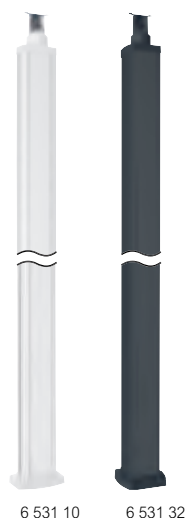

Colonnes universelles

Colonnes pour distribution du courant vertical avec possibilité de séparer courant fort et courant faible avec une cloison de séparation réf. 6 531 69 (p. 951)
Alimentation par le sol et/ou le plafond
A équiper de supports pour montage d'appareillage (p. 951)
Couvercle largeur 80 mm

Réf. Colonnes 1 compartiment
Couvercle et corps en alu

Hauteur 2.67 m
6 531 10 ○ Blanc RAL 9003
6 531 12 ● Noir RAL 9017

Hauteur 3.92 m
6 531 13 ○ Blanc RAL 9003
6 531 15 ● Noir RAL 9017

Colonnes 2 compartiments
Couvercle et corps en alu

Hauteur 2.67 m
6 531 30 ○ Blanc RAL 9003
6 531 32 ● Noir RAL 9017

Hauteur 3.92 m
6 531 33 ○ Blanc RAL 9003
6 531 35 ● Noir RAL 9017