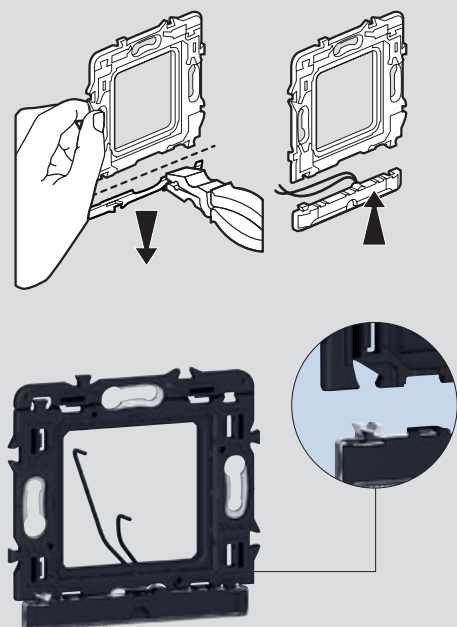

Modularité accrue et simplifiée grâce au support universel

Montage du voyant Mosaic pour support universel 1 poste

Utilisation des obturateurs pour supports

Lorsque la capacité totale du support n'est pas utilisée il est nécessaire de combler les interstices avec les obturateurs afin d'assurer une protection IP 20 lorsque la plaque de finition n'est pas encore installée