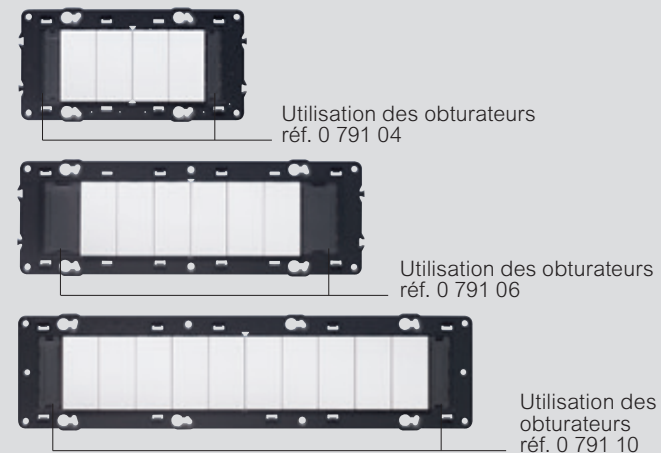

Modularité accrue et simplifiée grâce au support universel

Montage du voyant Mosaic pour support universel 1 poste

Utilisation des obturateurs pour supports

Lorsque la capacité totale du support n'est pas utilisée il est nécessaire de combler les interstices avec les obturateurs afin d'assurer une protection IP 20 lorsque la plaque de finition n'est pas encore installée