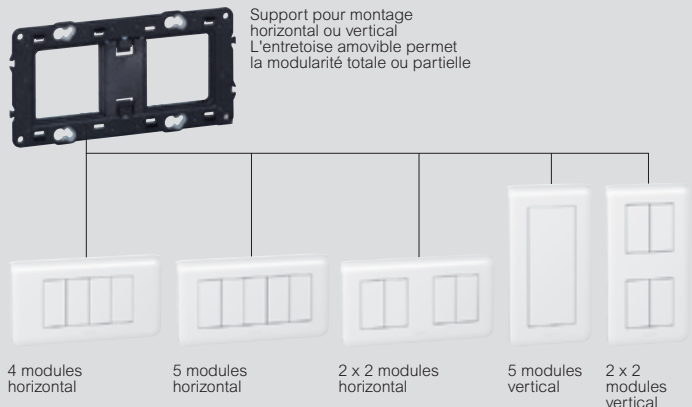

Modularité accrue et simplifiée grâce au support universel

Montage du voyant Mosaic pour support universel 1 poste

Utilisation des obturateurs pour supports

Lorsque la capacité totale du support n'est pas utilisée il est nécessaire de combler les interstices avec les obturateurs afin d'assurer une protection IP 20 lorsque la plaque de finition n'est pas encore installée