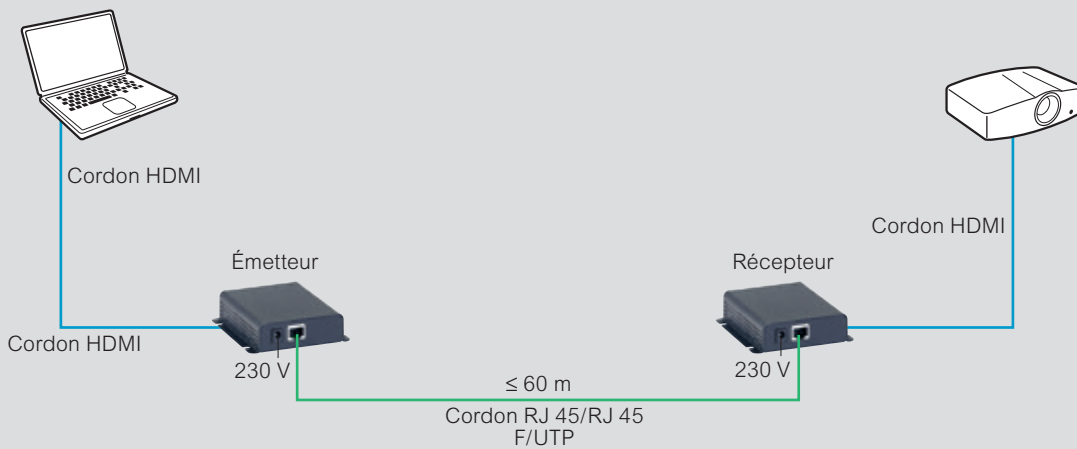

Extendeur HDMI réf. 0 517 38**Schéma de principe****Exemple d'installation**

- Cordon RJ45 / RJ45 F/UTP
- Cordon HDMI

Mosaic™

prises audio vidéo

■ Prise HDMI préconnectée

Petites salles de réunion, salles de classe

— Audio et vidéo sur HDMI

■ Prise HD15 préconnectée

Petites salles de réunion, salles de classe

— Vidéo sur HD15

■ Caractéristiques techniques

Prises audio et vidéo préconnectées	Réf.	Connectique carte graphique	Résolution en pixels	Distance maxi
HDMI	0 787 78 0 793 78	numérique DV	1920 x 1080	10 m ⁽¹⁾
HD 15	0 787 77 0 793 77	analogique UXGA	1600 x 1200	15m
		analogique WXGA	1600 x 1024	
		analogique XGA	1024 x 768	