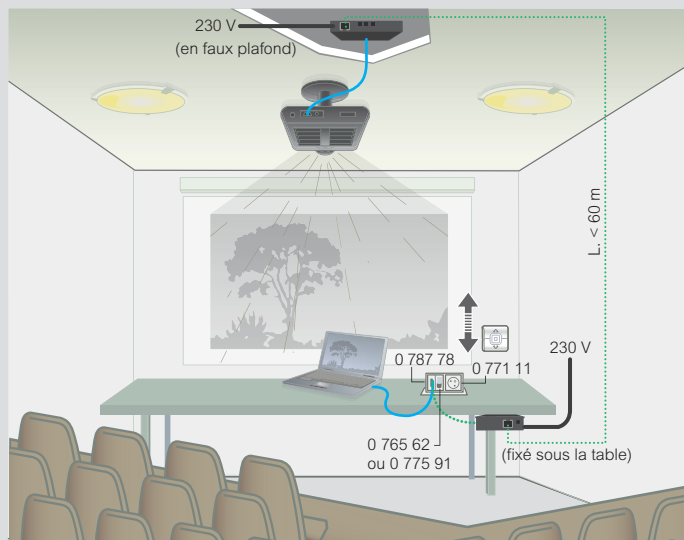

Extendeur HDMI réf. 0 517 38**Schéma de principe****Exemple d'installation**

- Cordon RJ45 / RJ45 F/UTP
- Cordon HDMI

Mosaic™

prises audio vidéo

■ Prise HDMI préconnectée

Petites salles de réunion, salles de classe

— Audio et vidéo sur HDMI

■ Prise HD15 préconnectée

Petites salles de réunion, salles de classe

— Vidéo sur HD15

■ Caractéristiques techniques

Prises audio et vidéo préconnectées	Réf.	Connectique carte graphique	Résolution en pixels	Distance maxi
HDMI	0 787 78 0 793 78	numérique DV	1920 x 1080	10 m ⁽¹⁾
HD 15	0 787 77 0 793 77	analogique UXGA	1600 x 1200	15m
		analogique WXGA	1600 x 1024	
		analogique XGA	1024 x 768	